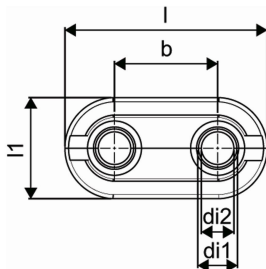

Uponor Smart Radi rozetă dublă mascare 14-20 white double

1011373

- Este din polipropilenă, de culoare albă
- Pentru țevile Uponor 14 - 20 mm, pentru acoperirea trecerilor prin perete sau pardoseală
- Distanța dintre axul țevelor trebuie să fie 50 mm. Adaptarea la diferite dimensiuni poate fi făcută cu ajutorul unui cuțit prin tăierea inelelor prefabricate
- Inelul de prindere are doua jumătăți, ce se apasă simultan
- Clasa de rezistență la foc B2 conform EN 13501-1

Uponor Smart Radi rozetă dublă mascare 14-20 white double

1011373

Date tehnice

Item no EAN	4021598010512
Item no GTIN	04021598010512
Produs (unitate de măsură)	buc
Lățime (l)	100 mm
Lungime (l1)	50 mm
Z-dimensiune b	50 mm
Cantitate de ambalare 1	50
Cantitate de ambalare 3	500
Cantitate de ambalare 4	4000
Packaging GTIN PL1	06414905423897
Packaging GTIN PL3	06414905423903
Packaging GTIN PL4	06414905423910
Item Unit Length	100
Item Unit Height	22
Item Unit Weight	0,0084
Item Unit Width	50