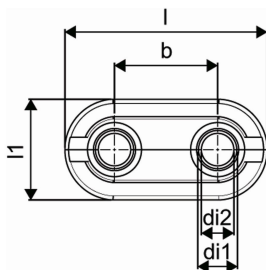

Uponor Smart Radi rozetă dublă mascare 14-20 white double

1011373

- Este din polipropilenă, de culoare albă
- Pentru țevile Uponor 14 - 20 mm, pentru acoperirea trecerilor prin perete sau pardoseală
- Distanța dintre axul țevelor trebuie să fie 50 mm. Adaptarea la diferite dimensiuni poate fi făcută cu ajutorul unui cuțit prin tăierea inelelor prefabricate
- Inelul de prindere are doua jumătăți, ce se apasă simultan
- Clasa de rezistență la foc B2 conform EN 13501-1

Uponor Smart Radi rozetă dublă mascare 14-20 white double

1011373

Date tehnice

Item no EAN	4021598010512
Item no GTIN	04021598010512
Produs (unitate de măsură)	buc
Lățime (l)	100 mm
Lungime (l1)	50 mm
Z-dimensiune b	50 mm
Cantitate de ambalare 1	50
Cantitate de ambalare 3	500
Cantitate de ambalare 4	4000
Packaging GTIN PL1	06414905423897
Packaging GTIN PL3	06414905423903
Packaging GTIN PL4	06414905423910
Item Unit Length	100
Item Unit Height	22
Item Unit Weight	0,0084
Item Unit Width	50