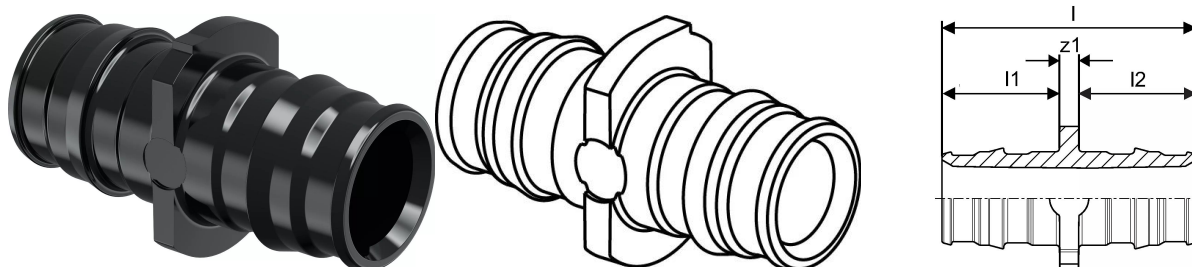

### Date tehnice

Item no EAN	6414907050015
Item no GTIN	06414907050015
Item no VVS	045268020
RSK no.	1899336
Item no NRF	5110742
Item no LVI	2072420
Produs (unitate de măsură)	buc
Lățime (l)	47 mm
Lungime (l1)	22 mm
Lungime (l2)	22 mm
Cantitate de ambalare 1	5
Cantitate de ambalare 3	80
Cantitate de ambalare 4	8960
Packaging GTIN PL1	06414905255511
Packaging GTIN PL3	06414905255580
Packaging GTIN PL4	06414905255597
Item Unit Length	46
Item Unit Height	18
Item Unit Weight	0,008
Item Unit Width	29