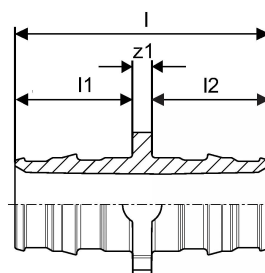

Uponor Q&E niplu egal PPSU 20-20

1008932