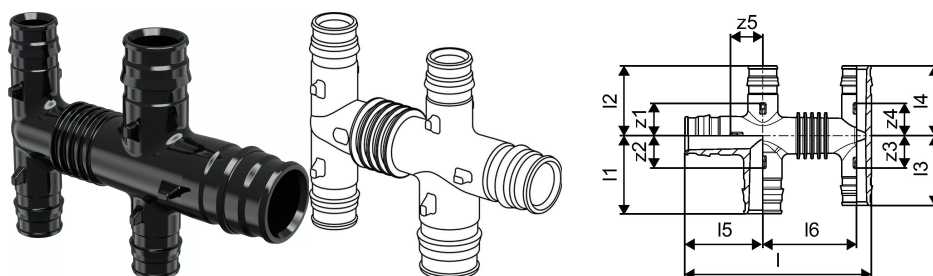

## Uponor Q&E distribuitor cruce PPSU 25 1x20+3x16 c/c45

1008725

### Date tehnice

Item no EAN	6414907053139
Item no GTIN	06414907053139
Item no VVS	045291225
Produs (unitate de măsură)	buc
Lățime (l)	97 mm
Lungime (l1)	34 mm
Lungime (l2)	45 mm
Lungime (l3)	34 mm
Z-dimensiune b	45 mm
Z-dimensiune z2	16 mm
Z-dimensiune z3	16 mm
Z-dimensiune z4	16 mm
Cantitate de ambalare 1	1
Cantitate de ambalare 3	15
Cantitate de ambalare 4	1680
Packaging GTIN PL1	06414905255160
Packaging GTIN PL3	06414905255177
Packaging GTIN PL4	06414905255184
Item Unit Length	70
Item Unit Height	99
Item Unit Weight	0,03
Item Unit Width	25