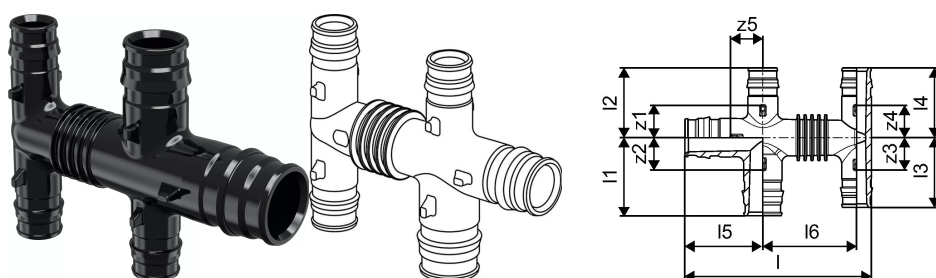

Uponor Q&E distribuitor cruce PPSU 25 1x20+3x16 c/c45

1008725

Uponor Q&E distribuitor cruce PPSU 25 1x20+3x16 c/c45

1008725

Date tehnice

Item no EAN	6414907053139
Item no GTIN	06414907053139
Item no VVS	045291225
Produs (unitate de măsură)	buc
Lățime (l)	97 mm
Lungime (l1)	34 mm
Lungime (l2)	45 mm
Lungime (l3)	34 mm
Z-dimensiune b	45 mm
Z-dimensiune z2	16 mm
Z-dimensiune z3	16 mm
Z-dimensiune z4	16 mm
Cantitate de ambalare 1	1
Cantitate de ambalare 3	15
Packaging GTIN PL1	06414905255160
Packaging GTIN PL3	06414905255177
Packaging GTIN PL4	06414905255184
Item Unit Length	70
Item Unit Height	99
Item Unit Weight	0,03
Item Unit Width	25