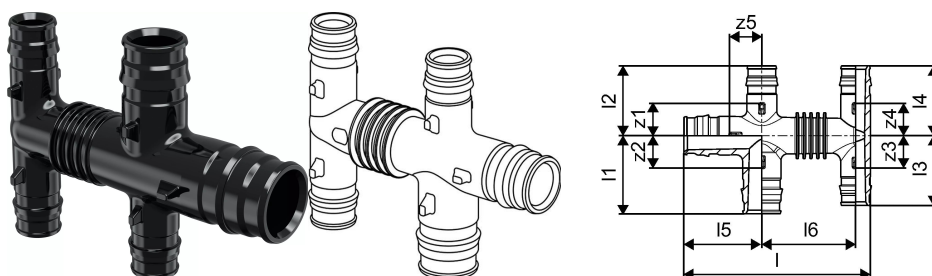

## Uponor Q&E distribuitor cruce PPSU 25 1x20+3x16 c/c45

1008725

### Date tehnice

Item no EAN	6414907053139
Item no GTIN	06414907053139
Item no VVS	045291225
Produs (unitate de măsură)	buc
Lățime (l)	97 mm
Lungime (l1)	34 mm
Lungime (l2)	45 mm
Lungime (l3)	34 mm
Z-dimensiune b	45 mm
Z-dimensiune z2	16 mm
Z-dimensiune z3	16 mm
Z-dimensiune z4	16 mm
Cantitate de ambalare 1	1
Cantitate de ambalare 3	15
Cantitate de ambalare 4	1680
Packaging GTIN PL1	06414905255160
Packaging GTIN PL3	06414905255177
Packaging GTIN PL4	06414905255184
Item Unit Length	70
Item Unit Height	99
Item Unit Weight	0,03
Item Unit Width	25