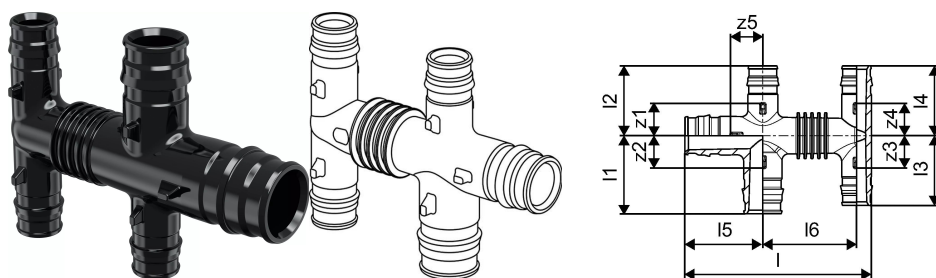

Uponor Q&E distribuitor cruce PPSU 25 1x20+3x16 c/c45

1008725

Uponor Q&E distribuitor cruce PPSU 25 1x20+3x16 c/c45

1008725

Date tehnice

Item no EAN	6414907053139
Item no GTIN	06414907053139
Item no VVS	045291225
Produs (unitate de măsură)	buc
Lățime (l)	97 mm
Lungime (l1)	34 mm
Lungime (l2)	45 mm
Lungime (l3)	34 mm
Z-dimensiune b	45 mm
Z-dimensiune z2	16 mm
Z-dimensiune z3	16 mm
Z-dimensiune z4	16 mm
Cantitate de ambalare 1	1
Cantitate de ambalare 3	15
Packaging GTIN PL1	06414905255160
Packaging GTIN PL3	06414905255177
Packaging GTIN PL4	06414905255184
Item Unit Length	70
Item Unit Height	99
Item Unit Weight	0,03
Item Unit Width	25