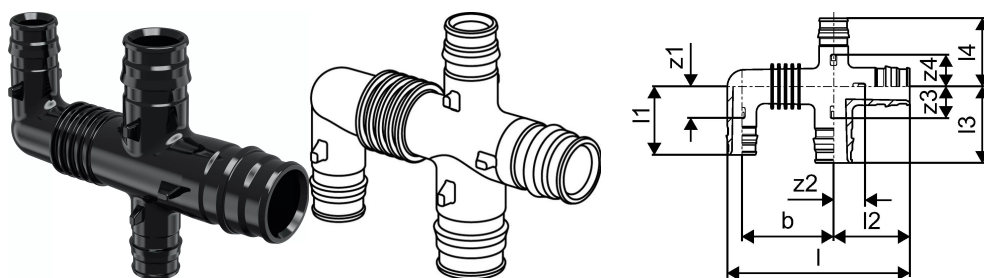

Uponor Q&E distribuitor cruce PPSU 25 1x20+2x16 c/c45

1008724

Uponor Q&E distribuitor cruce PPSU 25 1x20+2x16 c/c45

1008724

Date tehnice

Item no EAN	6414907053115
Item no GTIN	06414907053115
Item no VVS	045290225
Produs (unitate de măsură)	buc
Lățime (l)	97 mm
Lungime (l1)	34 mm
Lungime (l2)	45 mm
Lungime (l3)	38 mm
Z-dimensiune b	45 mm
Z-dimensiune z2	18 mm
Z-dimensiune z3	16 mm
Z-dimensiune z4	16 mm
Cantitate de ambalare 1	1
Cantitate de ambalare 3	15
Cantitate de ambalare 4	1680
Packaging GTIN PL1	06414905255085
Packaging GTIN PL3	06414905255092
Packaging GTIN PL4	06414905255108
Item Unit Length	94
Item Unit Height	31
Item Unit Weight	0,031
Item Unit Width	70