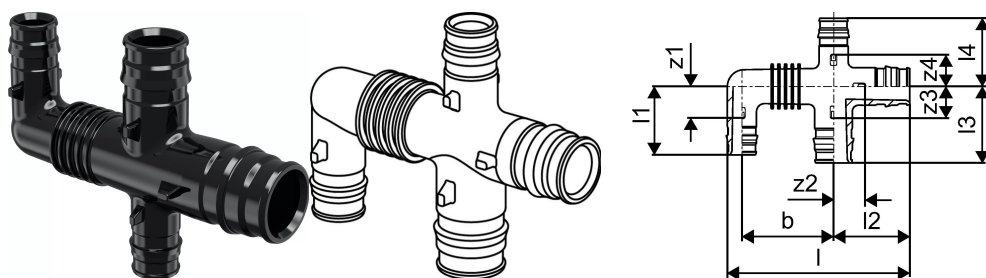

Uponor Q&E distribuitor cruce PPSU 25 1x20+2x16 c/c45

1008724

Uponor Q&E distribuitor cruce PPSU 25 1x20+2x16 c/c45

1008724

Date tehnice

Item no EAN	6414907053115
Item no GTIN	06414907053115
Item no VVS	045290225
Produs (unitate de măsură)	buc
Lățime (l)	97 mm
Lungime (l1)	34 mm
Lungime (l2)	45 mm
Lungime (l3)	38 mm
Z-dimensiune b	45 mm
Z-dimensiune z2	18 mm
Z-dimensiune z3	16 mm
Z-dimensiune z4	16 mm
Cantitate de ambalare 1	1
Cantitate de ambalare 3	15
Packaging GTIN PL1	06414905255085
Packaging GTIN PL3	06414905255092
Packaging GTIN PL4	06414905255108
Item Unit Length	94
Item Unit Height	31
Item Unit Weight	0,031
Item Unit Width	70