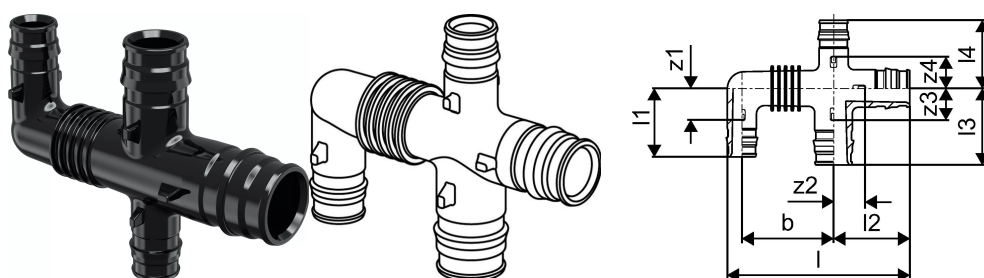

Uponor Q&E distribuitor cruce PPSU 25 1x20+2x16 c/c45

1008724

Uponor Q&E distribuitor cruce PPSU 25 1x20+2x16 c/c45

1008724

Date tehnice

Item no EAN	6414907053115
Item no GTIN	06414907053115
Item no VVS	045290225
Produs (unitate de măsură)	buc
Lățime (l)	97 mm
Lungime (l1)	34 mm
Lungime (l2)	45 mm
Lungime (l3)	38 mm
Z-dimensiune b	45 mm
Z-dimensiune z2	18 mm
Z-dimensiune z3	16 mm
Z-dimensiune z4	16 mm
Cantitate de ambalare 1	1
Cantitate de ambalare 3	15
Cantitate de ambalare 4	1680
Packaging GTIN PL1	06414905255085
Packaging GTIN PL3	06414905255092
Packaging GTIN PL4	06414905255108
Item Unit Length	94
Item Unit Height	31
Item Unit Weight	0,031
Item Unit Width	70