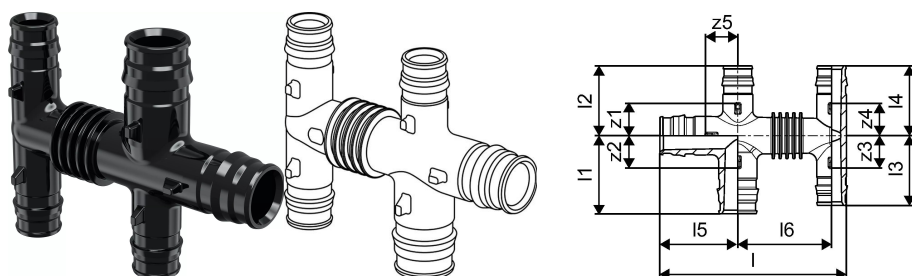

Uponor Q&E distribuitor cruce PPSU 20 1x20+3x16 c/c45mm

1008723

Uponor Q&E distribuitor cruce PPSU 20 1x20+3x16 c/c45mm

1008723

Date tehnice

Item no EAN	6414907053122
Item no GTIN	06414907053122
Item no VVS	045291220
Produs (unitate de măsură)	buc
Lățime (l)	90 mm
Lungime (l1)	34 mm
Lungime (l2)	38 mm
Lungime (l3)	34 mm
Z-dimensiune b	45 mm
Z-dimensiune z2	16 mm
Z-dimensiune z3	16 mm
Z-dimensiune z4	16 mm
Cantitate de ambalare 1	1
Cantitate de ambalare 3	15
Packaging GTIN PL1	06414905255054
Packaging GTIN PL3	06414905255061
Packaging GTIN PL4	06414905255078
Item Unit Length	90
Item Unit Height	26
Item Unit Weight	0,029
Item Unit Width	70