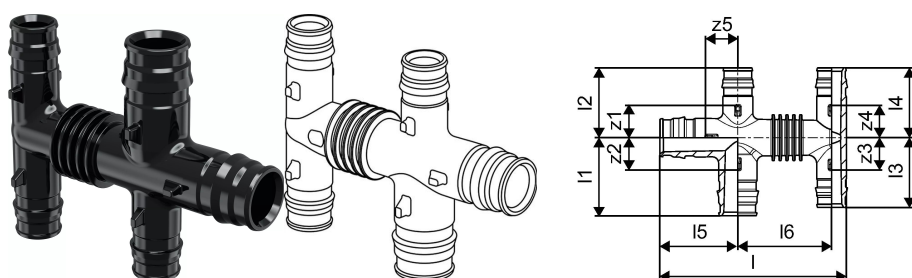

Uponor Q&E distribuitor cruce PPSU 20 1x20+3x16 c/c45mm

1008723

Uponor Q&E distribuitor cruce PPSU 20 1x20+3x16 c/c45mm

1008723

Date tehnice

Item no EAN	6414907053122
Item no GTIN	06414907053122
Item no VVS	045291220
Produs (unitate de măsură)	buc
Lățime (l)	90 mm
Lungime (l1)	34 mm
Lungime (l2)	38 mm
Lungime (l3)	34 mm
Z-dimensiune b	45 mm
Z-dimensiune z2	16 mm
Z-dimensiune z3	16 mm
Z-dimensiune z4	16 mm
Cantitate de ambalare 1	1
Cantitate de ambalare 3	15
Cantitate de ambalare 4	1680
Packaging GTIN PL1	06414905255054
Packaging GTIN PL3	06414905255061
Packaging GTIN PL4	06414905255078
Item Unit Length	90
Item Unit Height	26
Item Unit Weight	0,029
Item Unit Width	70