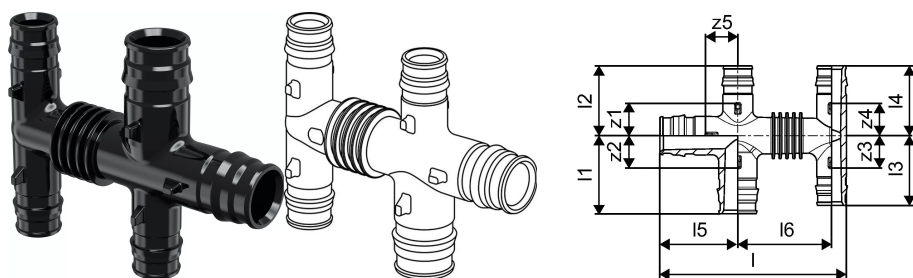

Uponor Q&E distribuitor cruce PPSU 20 1x20+3x16 c/c45mm

1008723

Uponor Q&E distribuitor cruce PPSU 20 1x20+3x16 c/c45mm

1008723

Date tehnice

Item no EAN	6414907053122
Item no GTIN	06414907053122
Item no VVS	045291220
Produs (unitate de măsură)	buc
Lățime (l)	90 mm
Lungime (l1)	34 mm
Lungime (l2)	38 mm
Lungime (l3)	34 mm
Z-dimensiune b	45 mm
Z-dimensiune z2	16 mm
Z-dimensiune z3	16 mm
Z-dimensiune z4	16 mm
Cantitate de ambalare 1	1
Cantitate de ambalare 3	15
Packaging GTIN PL1	06414905255054
Packaging GTIN PL3	06414905255061
Packaging GTIN PL4	06414905255078
Item Unit Length	90
Item Unit Height	26
Item Unit Weight	0,029
Item Unit Width	70