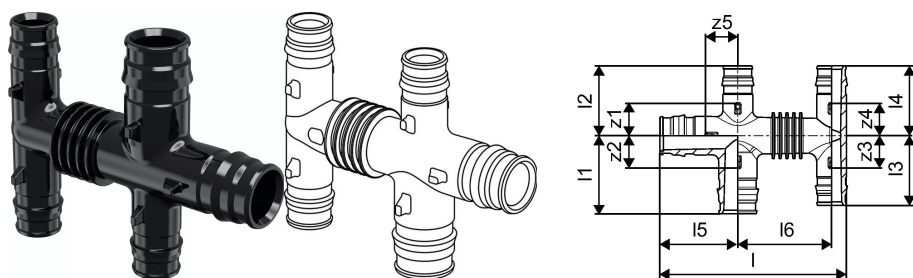

Uponor Q&E distribuitor cruce PPSU 20 1x20+3x16 c/c45mm

1008723

Uponor Q&E distribuitor cruce PPSU 20 1x20+3x16 c/c45mm

1008723

Date tehnice

Item no EAN	6414907053122
Item no GTIN	06414907053122
Item no VVS	045291220
Produs (unitate de măsură)	buc
Lățime (l)	90 mm
Lungime (l1)	34 mm
Lungime (l2)	38 mm
Lungime (l3)	34 mm
Z-dimensiune b	45 mm
Z-dimensiune z2	16 mm
Z-dimensiune z3	16 mm
Z-dimensiune z4	16 mm
Cantitate de ambalare 1	1
Cantitate de ambalare 3	15
Cantitate de ambalare 4	1680
Packaging GTIN PL1	06414905255054
Packaging GTIN PL3	06414905255061
Packaging GTIN PL4	06414905255078
Item Unit Length	90
Item Unit Height	26
Item Unit Weight	0,029
Item Unit Width	70