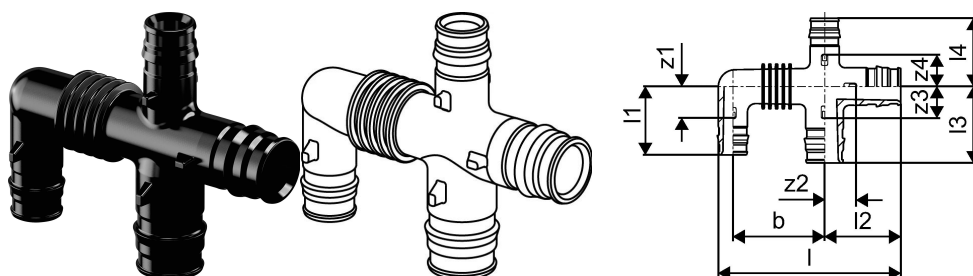

## Uponor Q&E distribuitor cruce PPSU 20 1x20+2x16 c/c45mm

1008722

### Date tehnice

Item no EAN	6414907053108
Item no GTIN	06414907053108
Item no VVS	045290220
Produs (unitate de măsură)	buc
Lățime (l)	90 mm
Lungime (l1)	34 mm
Lungime (l2)	38 mm
Lungime (l3)	38 mm
Z-dimensiune b	45 mm
Z-dimensiune z2	16 mm
Z-dimensiune z3	16 mm
Z-dimensiune z4	16 mm
Cantitate de ambalare 1	1
Cantitate de ambalare 3	15
Cantitate de ambalare 4	1680
Packaging GTIN PL1	06414905255023
Packaging GTIN PL3	06414905255030
Packaging GTIN PL4	06414905255047
Item Unit Length	88
Item Unit Height	25
Item Unit Weight	0,026
Item Unit Width	70