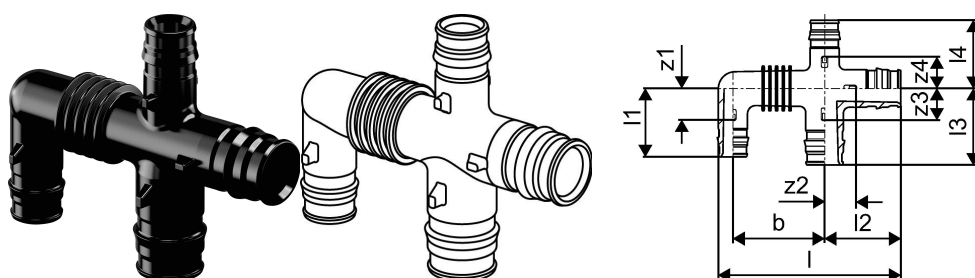

## Uponor Q&E distribuitor cruce PPSU 20 1x20+2x16 c/c45mm

1008722

### Date tehnice

Item no EAN	6414907053108
Item no GTIN	06414907053108
Item no VVS	045290220
Produs (unitate de măsură)	buc
Lățime (l)	90 mm
Lungime (l1)	34 mm
Lungime (l2)	38 mm
Lungime (l3)	38 mm
Z-dimensiune b	45 mm
Z-dimensiune z2	16 mm
Z-dimensiune z3	16 mm
Z-dimensiune z4	16 mm
Cantitate de ambalare 1	1
Cantitate de ambalare 3	15
Cantitate de ambalare 4	1680
Packaging GTIN PL1	06414905255023
Packaging GTIN PL3	06414905255030
Packaging GTIN PL4	06414905255047
Item Unit Length	88
Item Unit Height	25
Item Unit Weight	0,026
Item Unit Width	70