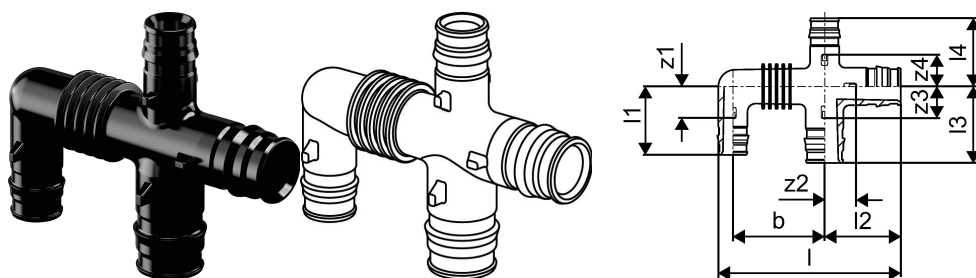

Uponor Q&E distribuitor cruce PPSU 20 1x20+2x16 c/c45mm

1008722

## Uponor Q&E distribuitor cruce PPSU 20 1x20+2x16 c/c45mm

1008722

### Date tehnice

Item no EAN	6414907053108
Item no GTIN	06414907053108
Item no VVS	045290220
Produs (unitate de măsură)	buc
Lățime (l)	90 mm
Lungime (l1)	34 mm
Lungime (l2)	38 mm
Lungime (l3)	38 mm
Z-dimensiune b	45 mm
Z-dimensiune z2	16 mm
Z-dimensiune z3	16 mm
Z-dimensiune z4	16 mm
Cantitate de ambalare 1	1
Cantitate de ambalare 3	15
Packaging GTIN PL1	06414905255023
Packaging GTIN PL3	06414905255030
Packaging GTIN PL4	06414905255047
Item Unit Length	88
Item Unit Height	25
Item Unit Weight	0,026
Item Unit Width	70