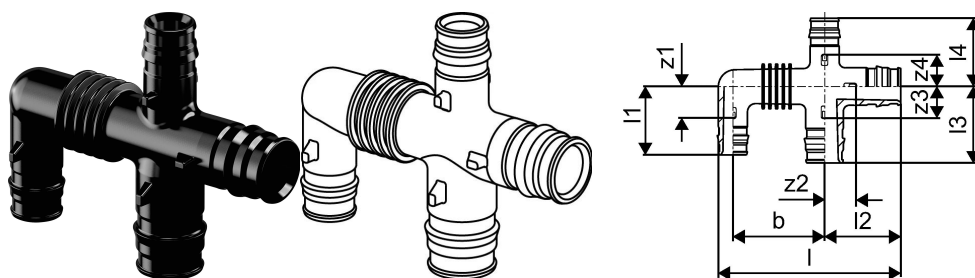

Uponor Q&E distribuitor cruce PPSU 20 1x20+2x16 c/c45mm

1008722

## Uponor Q&E distribuitor cruce PPSU 20 1x20+2x16 c/c45mm

1008722

### Date tehnice

Item no EAN	6414907053108
Item no GTIN	06414907053108
Item no VVS	045290220
Produs (unitate de măsură)	buc
Lățime (l)	90 mm
Lungime (l1)	34 mm
Lungime (l2)	38 mm
Lungime (l3)	38 mm
Z-dimensiune b	45 mm
Z-dimensiune z2	16 mm
Z-dimensiune z3	16 mm
Z-dimensiune z4	16 mm
Cantitate de ambalare 1	1
Cantitate de ambalare 3	15
Packaging GTIN PL1	06414905255023
Packaging GTIN PL3	06414905255030
Packaging GTIN PL4	06414905255047
Item Unit Length	88
Item Unit Height	25
Item Unit Weight	0,026
Item Unit Width	70