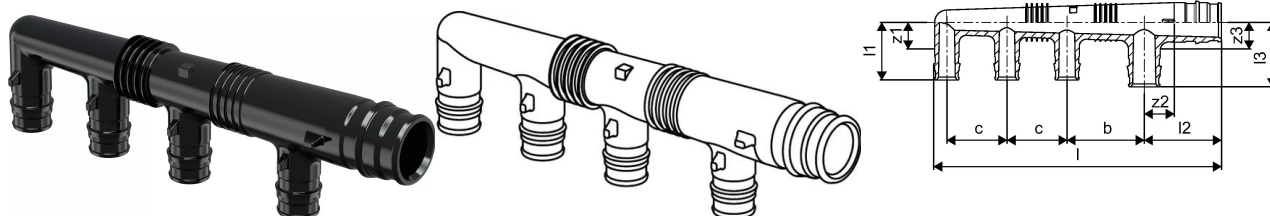

Uponor Q&E distribuitor PPSU 25 4x16 c/c45+2x35

1008719

- Conexiune principală pentru Q&E 25 mm

Uponor Q&E distribuitor PPSU 25 4x16 c/c45+2x35

1008719

Date tehnice

Item no EAN	6414907053016
Item no GTIN	06414907053016
Produs (unitate de măsură)	buc
Lățime (l)	168 mm
Lungime (l1)	34 mm
Lungime (l2)	45 mm
Lungime (l3)	34 mm
Z-dimensiune b	45 mm
Z-dimensiune b1	35 mm
Z-dimensiune z2	18 mm
Z-dimensiune z3	16 mm
Cantitate de ambalare 1	1
Cantitate de ambalare 3	15
Packaging GTIN PL1	06414905254996
Packaging GTIN PL3	06414905255009
Packaging GTIN PL4	06414905255016
Item Unit Length	165
Item Unit Height	40
Item Unit Weight	0,046
Item Unit Width	30