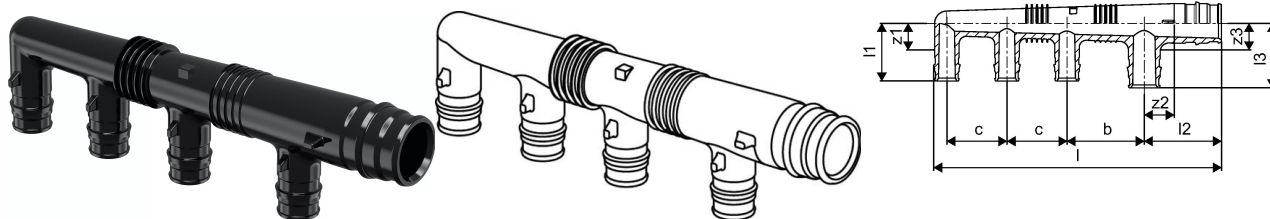

Uponor Q&E distribuitor PPSU 25 4x16 c/c45+2x35

1008719

- Conexiune principală pentru Q&E 25 mm

Uponor Q&E distribuitor PPSU 25 4x16 c/c45+2x35

1008719

Date tehnice

Item no EAN	6414907053016
Item no GTIN	06414907053016
Produs (unitate de măsură)	buc
Lățime (l)	168 mm
Lungime (l1)	34 mm
Lungime (l2)	45 mm
Lungime (l3)	34 mm
Z-dimensiune b	45 mm
Z-dimensiune b1	35 mm
Z-dimensiune z2	18 mm
Z-dimensiune z3	16 mm
Cantitate de ambalare 1	1
Cantitate de ambalare 3	15
Packaging GTIN PL1	06414905254996
Packaging GTIN PL3	06414905255009
Packaging GTIN PL4	06414905255016
Item Unit Length	165
Item Unit Height	40
Item Unit Weight	0,046
Item Unit Width	30