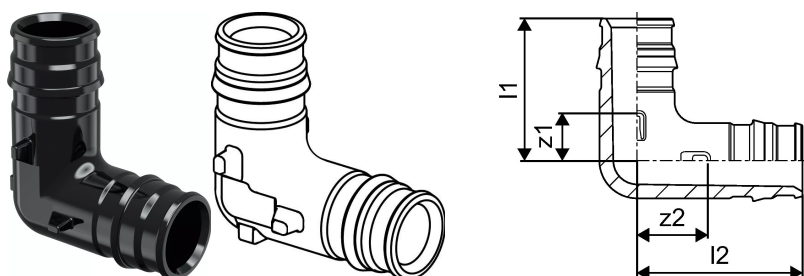

Uponor Q&E cot 90° PPSU 25-25

1008681

Uponor Q&E cot 90° PPSU 25-25

1008681

Date tehnice

Item no EAN	6414907051029
Item no GTIN	06414907051029
Item no VVS	045285125
RSK no.	1882082
Item no NRF	5111959
Item no LVI	2072347
Produs (unitate de măsură)	buc
Lungime (l1)	42 mm
Lungime (l2)	47 mm
Z-dimensiune z2	19 mm
Cantitate de ambalare 1	5
Cantitate de ambalare 3	25
Cantitate de ambalare 4	2800
Packaging GTIN PL1	06414905253760
Packaging GTIN PL3	06414905253777
Packaging GTIN PL4	06414905253784
Item Unit Length	57
Item Unit Height	57
Item Unit Weight	0,022
Item Unit Width	35