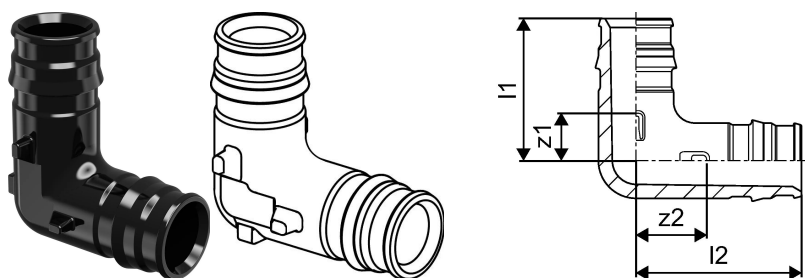

## Uponor Q&E cot 90° PPSU 20-20

1008680

### Date tehnice

|                            |                |
|----------------------------|----------------|
| Item no EAN                | 6414907051012  |
| Item no GTIN               | 06414907051012 |
| Item no VVS                | 045285025      |
| RSK no.                    | 1896504        |
| Item no LVI                | 2072419        |
| Produs (unitate de măsură) | buc            |
| Lungime (l1)               | 34 mm          |
| Lungime (l2)               | 39 mm          |
| Z-dimensiune z2            | 16 mm          |
| Cantitate de ambalare 1    | 5              |
| Cantitate de ambalare 3    | 40             |
| Cantitate de ambalare 4    | 4480           |
| Packaging GTIN PL1         | 06414905253692 |
| Packaging GTIN PL3         | 06414905253746 |
| Packaging GTIN PL4         | 06414905253753 |
| Item Unit Length           | 47             |
| Item Unit Height           | 18             |
| Item Unit Weight           | 0,012          |
| Item Unit Width            | 44             |