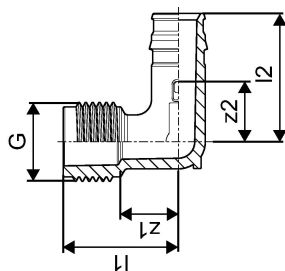

Uponor Q&E cot 90° cu filet ext. PPSU 20-G1/2"MT

1008667

Uponor Q&E cot 90° cu filet ext. PPSU 20-G1/2"MT

1008667

Date tehnice

Item no EAN	6414907054211
Item no GTIN	06414907054211
Item no VVS	045276420
RSK no.	1896679
Item no LVI	2072548
Produs (unitate de măsură)	buc
Lungime (l1)	31 mm
Lungime (l2)	38 mm
Z-dimensiune z2	16 mm
Cantitate de ambalare 1	5
Cantitate de ambalare 3	60
Packaging GTIN PL1	06414905252909
Packaging GTIN PL3	06414905252916
Packaging GTIN PL4	06414905252923
Item Unit Length	40
Item Unit Height	24
Item Unit Weight	0,013
Item Unit Width	47