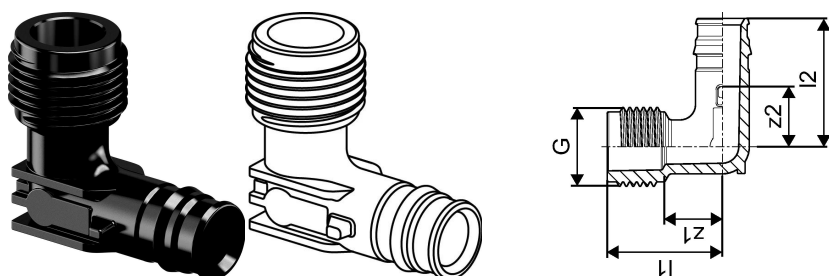

Uponor Q&E cot 90° cu filet ext. PPSU 20-G1/2"MT

1008667

Date tehnice

Item no EAN	6414907054211
Item no GTIN	06414907054211
Item no VVS	045276420
RSK no.	1896679
Item no LVI	2072548
Produs (unitate de măsură)	buc
Lungime (l1)	31 mm
Lungime (l2)	38 mm
Z-dimensiune z2	16 mm
Cantitate de ambalare 1	5
Cantitate de ambalare 3	60
Cantitate de ambalare 4	6720
Packaging GTIN PL1	06414905252909
Packaging GTIN PL3	06414905252916
Packaging GTIN PL4	06414905252923
Item Unit Length	40
Item Unit Height	24
Item Unit Weight	0,013
Item Unit Width	47

Uponor Romania

Splaiul Unirii 76
040037, Bucuresti
Romania

T +40 31 805 33 91
E info-ro@uponor.com

www.uponor.com/ro-ro