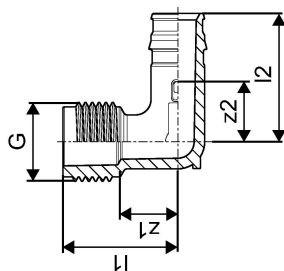

Uponor Q&E cot 90° cu filet ext. PPSU 16-G1/2"MT

1008666

Uponor Q&E cot 90° cu filet ext. PPSU 16-G1/2"MT

1008666

Date tehnice

Item no EAN	6414907054204
Item no GTIN	06414907054204
Item no VVS	045276416
RSK no.	1896678
Item no LVI	2072547
Produs (unitate de măsură)	buc
Lungime (l1)	31 mm
Lungime (l2)	34 mm
Z-dimensiune z2	16 mm
Cantitate de ambalare 1	5
Cantitate de ambalare 3	80
Cantitate de ambalare 4	8960
Packaging GTIN PL1	06414905252879
Packaging GTIN PL3	06414905252886
Packaging GTIN PL4	06414905252893
Item Unit Length	42
Item Unit Height	38
Item Unit Weight	0,01
Item Unit Width	23