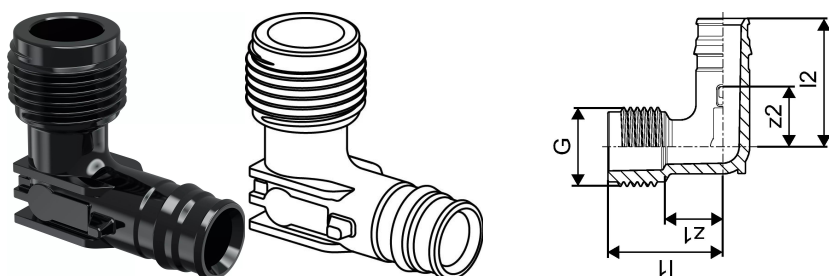

Uponor Q&E cot 90° cu filet ext. PPSU 16-G1/2"MT

1008666

Uponor Q&E cot 90° cu filet ext. PPSU 16-G1/2"MT

1008666

Date tehnice

Item no EAN	6414907054204
Item no GTIN	06414907054204
Item no VVS	045276416
RSK no.	1896678
Item no LVI	2072547
Produs (unitate de măsură)	buc
Lungime (l1)	31 mm
Lungime (l2)	34 mm
Z-dimensiune z2	16 mm
Cantitate de ambalare 1	5
Cantitate de ambalare 3	80
Cantitate de ambalare 4	8960
Packaging GTIN PL1	06414905252879
Packaging GTIN PL3	06414905252886
Packaging GTIN PL4	06414905252893
Item Unit Length	42
Item Unit Height	38
Item Unit Weight	0,01
Item Unit Width	23