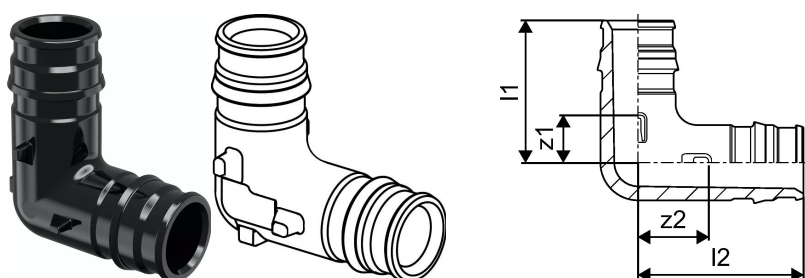

Uponor Q&E cot 90° PPSU 32-32

1001245

## Uponor Q&E cot 90° PPSU 32-32

1001245

### Date tehnice

Item no EAN	6414907051036
Item no GTIN	06414907051036
Item no VVS	045276232
RSK no.	1880265
Item no NRF	5110812
Item no LVI	2072348
Produs (unitate de măsură)	buc
Lungime (l1)	53 mm
Lungime (l2)	59 mm
Z-dimensiune z2	23 mm
Cantitate de ambalare 1	1
Cantitate de ambalare 3	10
Cantitate de ambalare 4	1120
Packaging GTIN PL1	06414905250974
Packaging GTIN PL3	06414905672035
Packaging GTIN PL4	06414905672042
Item Unit Length	67
Item Unit Height	75
Item Unit Weight	0,048
Item Unit Width	40