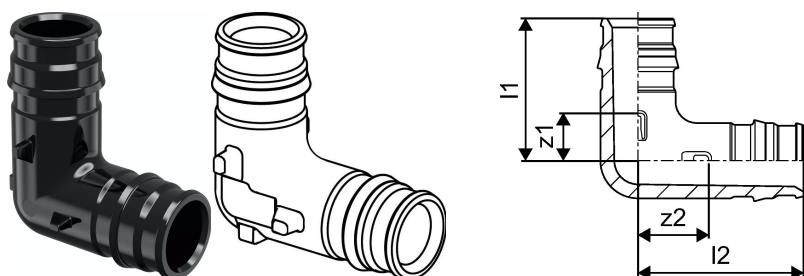

Uponor Q&E cot 90° PPSU 32-32

1001245

## Uponor Q&E cot 90° PPSU 32-32

1001245

### Date tehnice

Item no EAN	6414907051036
Item no GTIN	06414907051036
Item no VVS	045276232
RSK no.	1880265
Item no NRF	5110812
Item no LVI	2072348
Produs (unitate de măsură)	buc
Lungime (l1)	53 mm
Lungime (l2)	59 mm
Z-dimensiune z2	23 mm
Cantitate de ambalare 1	1
Cantitate de ambalare 3	10
Cantitate de ambalare 4	1120
Packaging GTIN PL1	06414905250974
Packaging GTIN PL3	06414905672035
Packaging GTIN PL4	06414905672042
Item Unit Length	67
Item Unit Height	75
Item Unit Weight	0,048
Item Unit Width	40