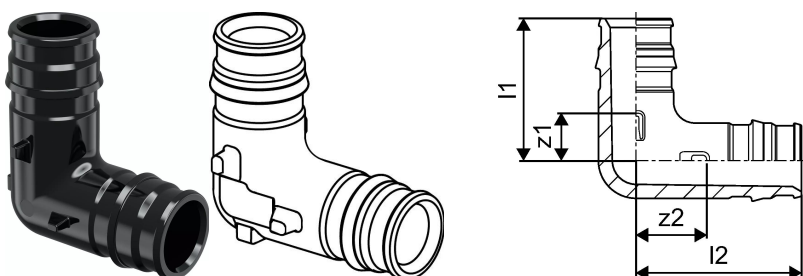

Uponor Q&E cot 90° PPSU 32-32

1001245

Uponor Q&E cot 90° PPSU 32-32

1001245

Date tehnice

Item no EAN	6414907051036
Item no GTIN	06414907051036
Item no VVS	045276232
RSK no.	1880265
Item no NRF	5110812
Item no LVI	2072348
Produs (unitate de măsură)	buc
Lungime (l1)	53 mm
Lungime (l2)	59 mm
Z-dimensiune z2	23 mm
Cantitate de ambalare 1	1
Cantitate de ambalare 3	10
Packaging GTIN PL1	06414905250974
Packaging GTIN PL3	06414905672035
Packaging GTIN PL4	06414905672042
Item Unit Length	67
Item Unit Height	75
Item Unit Weight	0,048
Item Unit Width	40