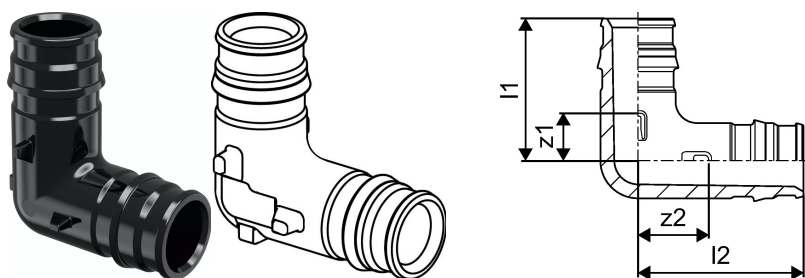

Uponor Q&E cot 90° PPSU 32-32

1001245

Uponor Q&E cot 90° PPSU 32-32

1001245

Date tehnice

Item no EAN	6414907051036
Item no GTIN	06414907051036
Item no VVS	045276232
RSK no.	1880265
Item no NRF	5110812
Item no LVI	2072348
Produs (unitate de măsură)	buc
Lungime (l1)	53 mm
Lungime (l2)	59 mm
Z-dimensiune z2	23 mm
Cantitate de ambalare 1	1
Cantitate de ambalare 3	10
Packaging GTIN PL1	06414905250974
Packaging GTIN PL3	06414905672035
Packaging GTIN PL4	06414905672042
Item Unit Length	67
Item Unit Height	75
Item Unit Weight	0,048
Item Unit Width	40