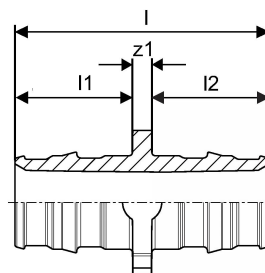

Uponor Q&E niplu egal PPSU 32-32

1001235

Uponor Q&E niplu egal PPSU 32-32

1001235

Date tehnice

Item no EAN	6414907050039
Item no GTIN	06414907050039
Item no VVS	045270232
RSK no.	1880248
Item no NRF	5111946
Item no LVI	2072370
Produs (unitate de măsură)	buc
Lățime (l)	73 mm
Lungime (l1)	35 mm
Lungime (l2)	35 mm
Cantitate de ambalare 1	1
Cantitate de ambalare 3	15
Cantitate de ambalare 4	1680
Packaging GTIN PL1	06414905250912
Packaging GTIN PL3	06414905672059
Packaging GTIN PL4	06414905672066
Item Unit Length	73
Item Unit Height	42
Item Unit Weight	0,03
Item Unit Width	42