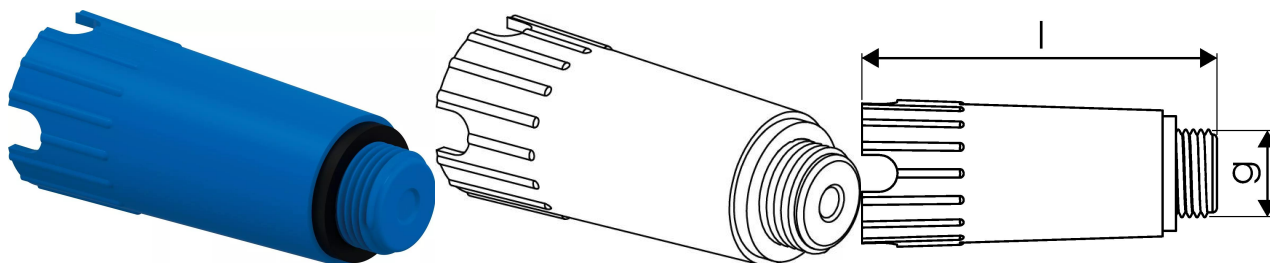

## Uponor Smart Aqua tampão guia 1/2"MT

1135501

- Tampão para teste de pressão.

No about information

## Uponor Smart Aqua tampão guia 1/2"MT

1135501

### Dados técnicos

Item no EAN	6414900368148
Item no GTIN	06414900368148
Item no NRF	5110327
Item no LVI	2022229
Unidade de medida	pce
Comprimento (l)	85 mm
Quantidade de embalagens 1	20
Quantidade de embalagens 3	360
Quantidade de embalagens 4	7200
Packaging GTIN PL1	06414900423311
Packaging GTIN PL3	06414900423472
Packaging GTIN PL4	06414900325660
Item Unit Length	85
Item Unit Height	31
Item Unit Weight	0,02
Item Unit Width	35