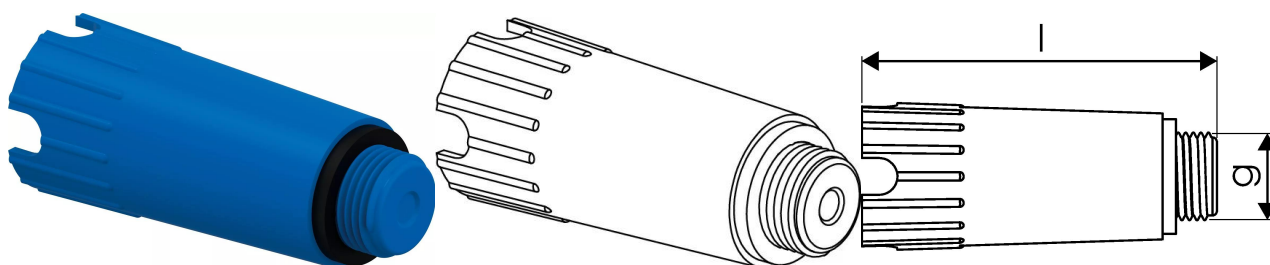

## Uponor Smart Aqua tampão guia 1/2"MT

1135501

- Tampão para teste de pressão.

No about information

## Uponor Smart Aqua tampão guia 1/2"MT

1135501

### Dados técnicos

Item no EAN	6414900368148
Item no GTIN	06414900368148
Item no NRF	5110327
Item no LVI	2022229
Unidade de medida	pce
Comprimento (l)	85 mm
Quantidade de embalagens 1	20
Quantidade de embalagens 3	360
Quantidade de embalagens 4	7200
Packaging GTIN PL1	06414900423311
Packaging GTIN PL3	06414900423472
Packaging GTIN PL4	06414900325660
Item Unit Length	85
Item Unit Height	31
Item Unit Weight	0,02
Item Unit Width	35