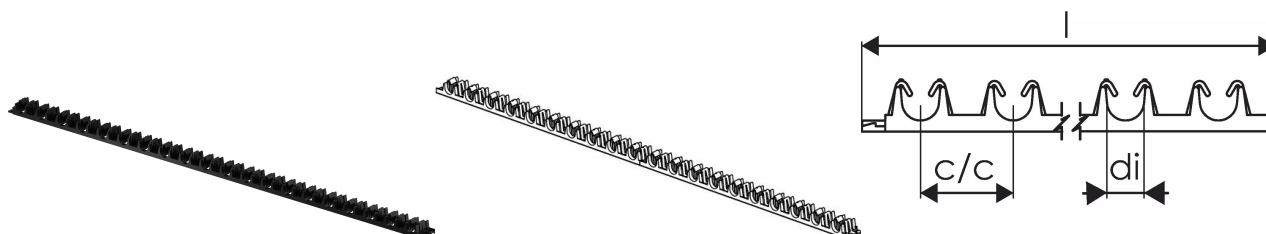

Uponor Fix calha adesiva 16-20mm c/c 50mm 1m

1135496

- Para tubos 16-20 mm.
- C-c 50 mm.
- Com fixação autoadesiva.

About Uponor Fix calha adesiva

Specification

- Sistema Fix para fixação de tubos em instalações de parede, teto e piso, composto por trilhos de fixação para fixação de tubos.

Application

- Piso radiante radiante e arrefecimento.
- Aquecimento e resfriamento radiante de parede e teto.
- Para utilização em betonilhas à base de gesso, cimento e anidrite.

Certification

- DIN CERTCO: 7F277-W, 7F347-DW

Uponor Fix calha adesiva 16-20mm c/c 50mm 1m

1135496

Dados técnicos

Item no EAN	6414900368094
Item no GTIN	06414900368094
Item no NRF	8361309
Item no LVI	2022232
Unidade de medida	pce
Distância_centro_centro	50 mm
Comprimento (l)	1013 mm
Quantidade de embalagens 1	100
Quantidade de embalagens 4	2000
Packaging GTIN PL1	06414900484930
Packaging GTIN PL4	06414900484947
Item Unit Length	1000
Item Unit Height	27
Item Unit Weight	0,225
Item Unit Width	40