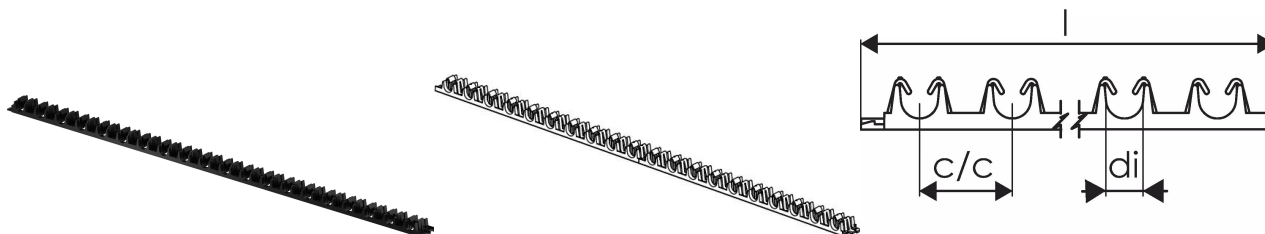

Uponor Fix calha adesiva 16-20mm c/c 50mm 1m

1135496

- Para tubos 16-20 mm.
- C-c 50 mm.
- Com fixação autoadesiva.

About Uponor Fix calha adesiva

Specification

- Sistema Fix para fixação de tubos em instalações de parede, teto e piso, composto por trilhos de fixação para fixação de tubos.

Application

- Piso radiante radiante e arrefecimento.
- Aquecimento e resfriamento radiante de parede e teto.
- Para utilização em betonilhas à base de gesso, cimento e anidrite.

Certification

- DIN CERTCO: 7F277-W, 7F347-DW

Uponor Fix calha adesiva 16-20mm c/c 50mm 1m

1135496

Dados técnicos

Item no EAN	6414900368094
Item no GTIN	06414900368094
Item no NRF	8361309
Item no LVI	2022232
Unidade de medida	pce
Distância_centro_centro	50 mm
Comprimento (l)	1013 mm
Quantidade de embalagens 1	100
Quantidade de embalagens 4	2000
Packaging GTIN PL1	06414900484930
Packaging GTIN PL4	06414900484947
Item Unit Length	1000
Item Unit Height	27
Item Unit Weight	0,225
Item Unit Width	40