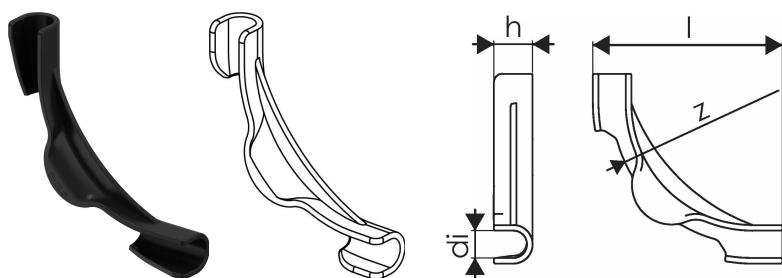

Uponor Multi curva-tubos plástico 20-22

1135492

- Fabricado em plástico resistente a impactos.
- Orientação 90°.

About Uponor Multi curva-tubos plástico

Specification

- Acessórios e componentes de instalação UFH para vários sistemas

Application

- Sistemas de aquecimento e arrefecimento radiantes

Uponor Multi curva-tubos plástico 20-22

1135492

Dados técnicos

Item no EAN	6414900368056
Item no GTIN	06414900368056
Item no VVS	87251022
Item no NRF	8361306
Item no LVI	2022222
Unidade de medida	pce
Comprimento (l)	144 mm
z	100 mm
Z-valor h	28 mm
Quantidade de embalagens 1	35
Quantidade de embalagens 3	140
Quantidade de embalagens 4	2800
Packaging GTIN PL1	06414900423106
Packaging GTIN PL3	06414900307895
Packaging GTIN PL4	06414900325646
Item Unit Length	28
Item Unit Height	144
Item Unit Weight	0,058
Item Unit Width	144