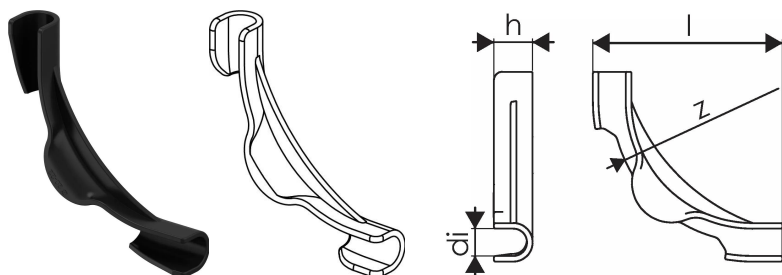

Uponor Multi curva-tubos plástico 20-22

1135492

- Fabricado em plástico resistente a impactos.
- Orientação 90°.

Uponor Multi curva-tubos plástico 20-22

1135492

Dados técnicos

Item no EAN	6414900368056
Item no GTIN	06414900368056
Item no VVS	87251022
Item no NRF	8361306
Item no LVI	2022222
Unidade de medida	pce
Comprimento (l)	144 mm
z	100 mm
Z-valor h	28 mm
Quantidade de embalagens 1	35
Quantidade de embalagens 3	140
Packaging GTIN PL1	06414900423106
Packaging GTIN PL3	06414900307895
Packaging GTIN PL4	06414900325646