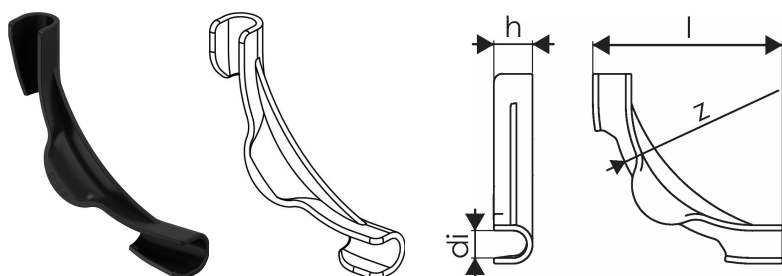

Uponor Multi curva-tubos plástico 20-22

1135492

- Fabricado em plástico resistente a impactos.
- Orientação 90°.

Uponor Multi curva-tubos plástico 20-22

1135492

Dados técnicos

Item no EAN	6414900368056
Item no GTIN	06414900368056
Item no VVS	87251022
Item no NRF	8361306
Item no LVI	2022222
Unidade de medida	pce
Comprimento (l)	144 mm
z	100 mm
Z-valor h	28 mm
Quantidade de embalagens 1	35
Quantidade de embalagens 3	140
Packaging GTIN PL1	06414900423106
Packaging GTIN PL3	06414900307895
Packaging GTIN PL4	06414900325646