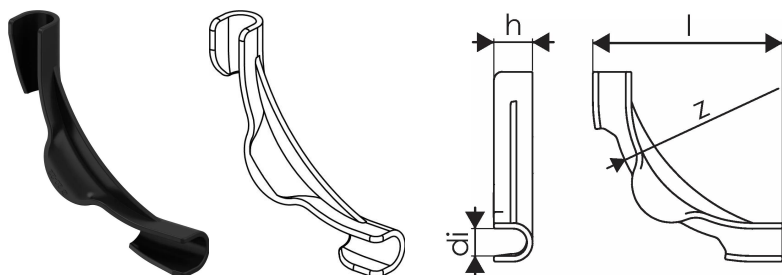

Uponor Multi curva-tubos plástico 20-22

1135492

- Fabricado em plástico resistente a impactos.
- Orientação 90°.

About Uponor Multi curva-tubos plástico

Specification

- Acessórios e componentes de instalação UFH para vários sistemas

Application

- Sistemas de aquecimento e arrefecimento radiantes

Uponor Multi curva-tubos plástico 20-22

1135492

Dados técnicos

Item no EAN	6414900368056
Item no GTIN	06414900368056
Item no VVS	87251022
Item no NRF	8361306
Item no LVI	2022222
Unidade de medida	pce
Comprimento (l)	144 mm
z	100 mm
Z-valor h	28 mm
Quantidade de embalagens 1	35
Quantidade de embalagens 3	140
Quantidade de embalagens 4	2800
Packaging GTIN PL1	06414900423106
Packaging GTIN PL3	06414900307895
Packaging GTIN PL4	06414900325646
Item Unit Length	28
Item Unit Height	144
Item Unit Weight	0,058
Item Unit Width	144