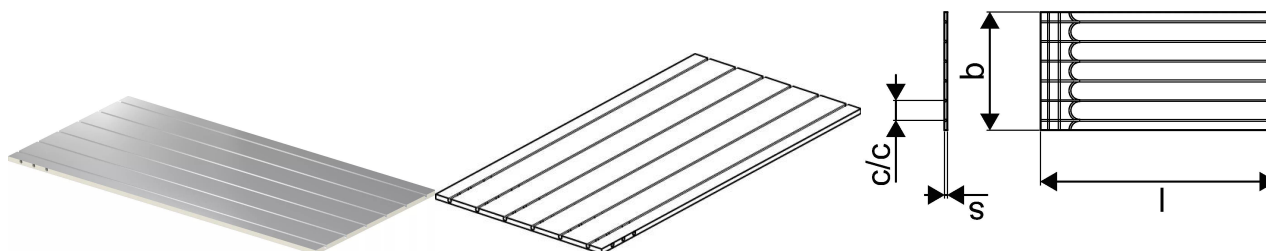

Uponor Siccus Mini painel 1200x600x15mm

1122381

- Painel XPS 1.200x600x15 mm.
- Com camada de transferência de calor de alumínio em toda a face.
- Com ranhuras para tubos integradas c-c 100 mm.
- Para uso com Uponor Comfort Pipe Minitec 9,9 mm.

Uponor Siccus Mini painel 1200x600x15mm

1122381

Dados técnicos

Item no EAN	6414905669325
Item no GTIN	06414905669325
Item no NRF	8361345
Item no LVI	2022239
Unidade de medida	m2
Distância_centro_centro	100 mm
Comprimento (l)	1200 mm
Z-valor b	600 mm
Z MEASUREMENT S	15
Quantidade de embalagens 1	7.2
Quantidade de embalagens 4	144
Packaging Material short PL1	PAP
Packaging GTIN PL1	06414900380652
Packaging GTIN PL4	06414900439817
Item Unit Length	1450
Item Unit Height	15
Item Unit Weight	0,9
Item Unit Width	600