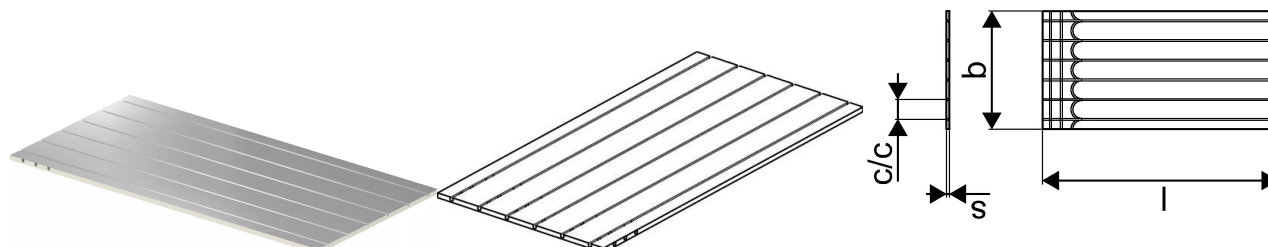

Uponor Siccus Mini painel 1200x600x15mm

1122381

- Painel XPS 1.200x600x15 mm.
- Com camada de transferência de calor de alumínio em toda a face.
- Com ranhuras para tubos integradas c-c 100 mm.
- Para uso com Uponor Comfort Pipe Minitec 9,9 mm.

Uponor Siccus Mini painel 1200x600x15mm

1122381

Dados técnicos

Item no EAN	6414905669325
Item no GTIN	06414905669325
Item no NRF	8361345
Item no LVI	2022239
Unidade de medida	m2
Distância_centro_centro	100 mm
Comprimento (l)	1200 mm
Z-valor b	600 mm
Z MEASUREMENT S	15
Quantidade de embalagens 1	7.2
Quantidade de embalagens 4	144
Packaging Material short PL1	PAP
Packaging GTIN PL1	06414900380652
Packaging GTIN PL4	06414900439817
Item Unit Length	1450
Item Unit Height	15
Item Unit Weight	0,9
Item Unit Width	600