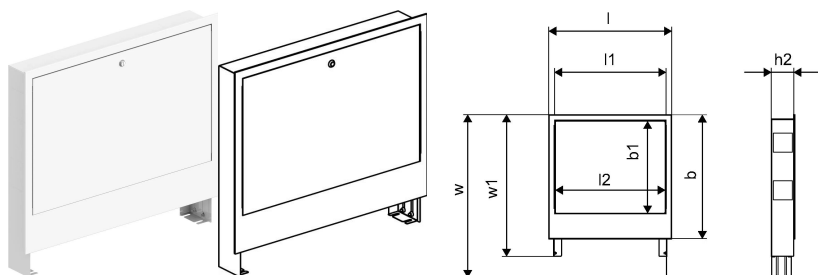

## Uponor Vario C caixa de coletor IW 680x649x110

**1121510**

Caixa de coletores sem caixilho nem porta para instalação na parede.

- Profundidade 110 mm, extensível até 160 mm recuando a caixa e ampliando o caixilho/porta.
- Altura ajustável: 649 - 749 mm.
- Material: aço galvanizado.
- Cor do caixilho e porta: Branco RAL 9016.
- Porta bloqueável.

#### Specification

- Fabricado em aço inoxidável.
- Com válvulas integradas.
- Conexão direita ou esquerda com alimentação de vedação plana.
- Com medidor de vazão para balanceamento e desligamento.
- Airvents integrados e pontos de enchimento e drenagem no abastecimento e retorno.
- Conexão loop G3/4" eurocone.
- Distância do laço 50 mm.
- Distância do suporte 210 mm.

### Dados técnicos

Item no EAN	6414905660193
Item no GTIN	06414905660193
Unidade de medida	pce
Comprimento (l)	727 mm
Comprimento (l1)	680 mm
Comprimento (l2)	673 mm
Z-valor h1	NaN mm
Z-valor w	NaN mm
Z-valor w1	NaN mm
Quantidade de embalagens 1	1
Quantidade de embalagens 4	15
Item Replacement 1	1093492
Packaging GTIN PL1	06414905661763
Packaging GTIN PL4	06414905661831
Item Unit Length	680
Item Unit Height	110
Item Unit Weight	7,53
Item Unit Width	649