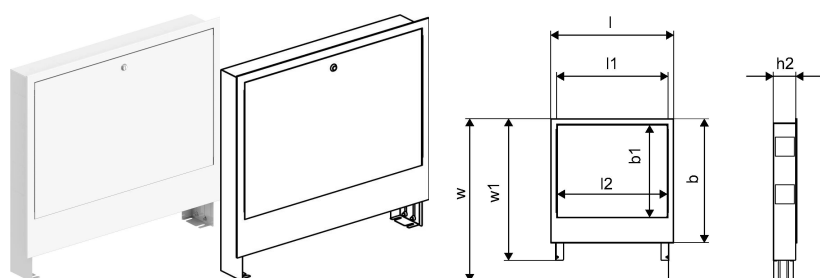

## Uponor Vario C caixa de coletor IW 680x649x110

**1121510**

Caixa de coletores sem caixilho nem porta para instalação na parede.

- Profundidade 110 mm, extensível até 160 mm recuando a caixa e ampliando o caixilho/porta.
- Altura ajustável: 649 - 749 mm.
- Material: aço galvanizado.
- Cor do caixilho e porta: Branco RAL 9016.
- Porta bloqueável.

#### Specification

- Fabricado em aço inoxidável.
- Com válvulas integradas.
- Conexão direita ou esquerda com alimentação de vedação plana.
- Com medidor de vazão para balanceamento e desligamento.
- Airvents integrados e pontos de enchimento e drenagem no abastecimento e retorno.
- Conexão loop G3/4" eurocone.
- Distância do laço 50 mm.
- Distância do suporte 210 mm.

### Dados técnicos

Item no EAN	6414905660193
Item no GTIN	06414905660193
Unidade de medida	pce
Comprimento (l)	727 mm
Comprimento (l1)	680 mm
Comprimento (l2)	673 mm
Z-valor h1	NaN mm
Z-valor w	NaN mm
Z-valor w1	NaN mm
Quantidade de embalagens 1	1
Quantidade de embalagens 4	15
Item Replacement 1	1093492
Packaging GTIN PL1	06414905661763
Packaging GTIN PL4	06414905661831
Item Unit Length	680
Item Unit Height	110
Item Unit Weight	7,53
Item Unit Width	649