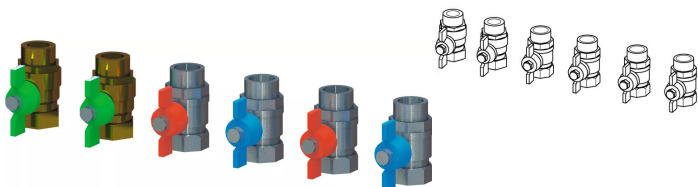

Uponor Combi Port Gen válvula de bola x6, DN20, MT/FT

1103010

Conjuntos de válvulas de esfera não sanitárias.

Códigos de dimensionamento:

x_ – quantidade de válvulas esfera incluídas no conjunto (_ peças).

DN20 – tamanho da válvula esfera.

MT – conexão com rosca macho.

FT – conexão com rosca fêmea.

Uponor Combi Port Gen válvula de bola x6, DN20, MT/FT

1103010

Dados técnicos

Item no EAN	6414905487165
Item no GTIN	06414905487165
Item no VVS	375609166
Unidade de medida	pce
Quantidade de embalagens 1	1
Quantidade de embalagens 4	100
Packaging GTIN PL1	06414905487172
Packaging GTIN PL4	06414905487189
Item Unit Length	555
Item Unit Height	100
Item Unit Weight	3
Item Unit Width	110