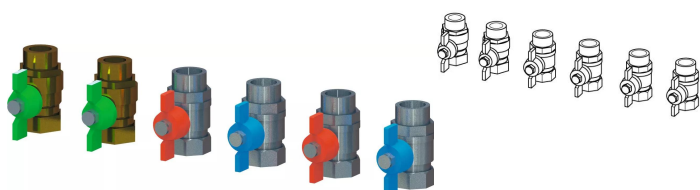

Uponor Combi Port Gen válvula de bola x6, DN20, MT/FT

1103010

Conjuntos de válvulas de esfera não sanitárias.

Códigos de dimensionamento:

x_ – quantidade de válvulas esfera incluídas no conjunto (_ peças).

DN20 – tamanho da válvula esfera.

MT – conexão com rosca macho.

FT – conexão com rosca fêmea.

Uponor Combi Port Gen válvula de bola x6, DN20, MT/FT

1103010

Dados técnicos

Item no EAN	6414905487165
Item no GTIN	06414905487165
Item no VVS	375609166
Unidade de medida	pce
Quantidade de embalagens 1	1
Quantidade de embalagens 4	100
Packaging GTIN PL1	06414905487172
Packaging GTIN PL4	06414905487189
Item Unit Length	555
Item Unit Height	100
Item Unit Weight	3
Item Unit Width	110