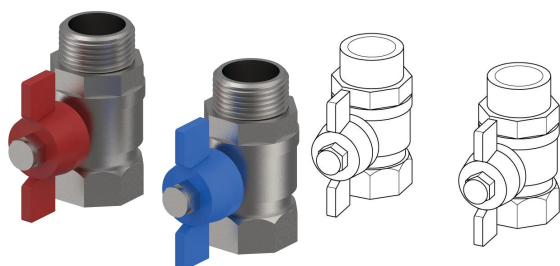

## Uponor Combi Port Gen válvula de bola x2, DN20, MT/FT

**1103009**

Conjuntos de válvulas de esfera não sanitárias.

Códigos de dimensionamento:

x\_ – quantidade de válvulas esfera incluídas no conjunto (\_ peças).

DN20 – tamanho da válvula esfera.

MT – conexão com rosca macho.

FT – conexão com rosca fêmea.

## Uponor Combi Port Gen válvula de bola x2, DN20, MT/FT

1103009