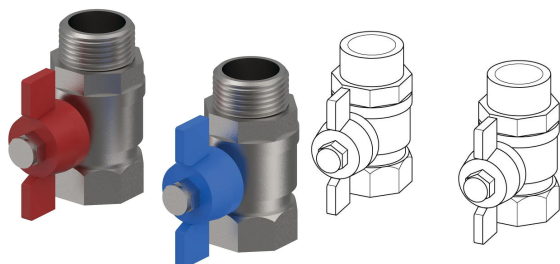

## Uponor Combi Port Gen válvula de bola x2, DN20, MT/FT

**1103009**

Conjuntos de válvulas de esfera não sanitárias.

Códigos de dimensionamento:

x\_ – quantidade de válvulas esfera incluídas no conjunto (\_ peças).

DN20 – tamanho da válvula esfera.

MT – conexão com rosca macho.

FT – conexão com rosca fêmea.

## Uponor Combi Port Gen válvula de bola x2, DN20, MT/FT

1103009

### Dados técnicos

Item no EAN	6414905487134
Item no GTIN	06414905487134
Unidade de medida	pce
Quantidade de embalagens 1	1
Quantidade de embalagens 4	180
Packaging GTIN PL1	06414905487141
Packaging GTIN PL4	06414905487158
Item Unit Length	110
Item Unit Height	80
Item Unit Weight	1
Item Unit Width	110