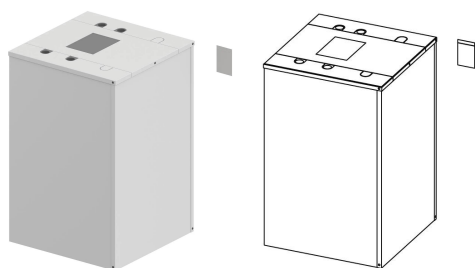

Uponor Central Port cobertura externa Maxi 75/100

1099869

A cobertura externa do Aqua Port Central Maxi 75/100 possui painéis isolantes com uma espessura de 20 mm. A alta capacidade de isolamento dos painéis garante baixas perdas de calor na estação. Um revestimento de chapa de aço com pintura em pó branca de 1,5 mm de espessura proporciona estabilidade e proteção aos painéis isolantes.

A montagem e desmontagem simples do revestimento, por exemplo, para trabalhos de manutenção, é possível graças ao sistema de parafusos.

Um recorte no painel de isolamento superior evita o superaquecimento térmico do regulador de água quente sanitária em altas temperaturas primárias.

Uponor Central Port cobertura externa Maxi 75/100

1099869

Dados técnicos

Item no EAN	4026115334201
Item no GTIN	04026115334201
Unidade de medida	pce
Quantidade de embalagens 1	1
Packaging GTIN PL1	06414900326223
Item Unit Length	559
Item Unit Height	1160
Item Unit Weight	13
Item Unit Width	559