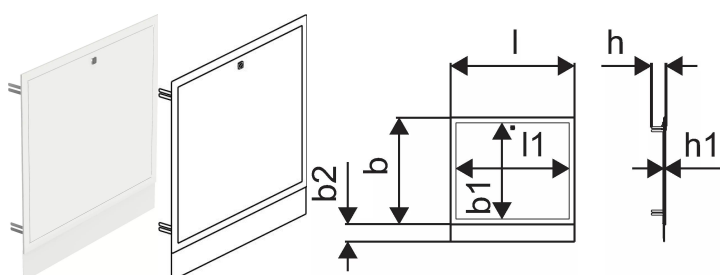

Uponor Vario porta e moldura IW S 1300x730mm

1093546

- Caixilho e porta para instalação em caixa de coletores IW.
- Altura regulável.
- Material: aço, com revestimento branco (RAL 9010).
- Porta bloqueável.

No about information

Uponor Vario porta e moldura IW S 1300x730mm

1093546

Dados técnicos

Item no EAN	6414905230266
Item no GTIN	06414905230266
Unidade de medida	pce
Comprimento (l)	1355 mm
Comprimento (l1)	1289 mm
Z-valor b	650 mm
Z-valor b1	572 mm
Z-valor b2	108 mm
Z-valor h	102 mm
Z-valor h1	16 mm
Quantidade de embalagens 1	1
Quantidade de embalagens 4	5
Quantidade de embalagens 4	15
Packaging GTIN PL1	06414905441853
Packaging GTIN PL2	06414900386500
Packaging GTIN PL4	06414905664207
Item Unit Length	1355
Item Unit Height	758
Item Unit Weight	7,88
Item Unit Width	36