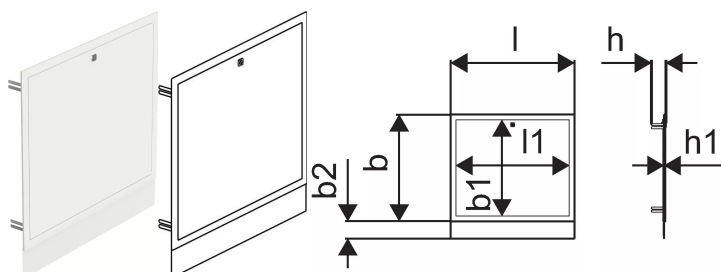

Uponor Vario porta e moldura IW S 1300x730mm

1093546

- Caixilho e porta para instalação em caixa de coletores IW.
- Altura regulável.
- Material: aço, com revestimento branco (RAL 9010).
- Porta bloqueável.

No about information

Uponor Vario porta e moldura IW S 1300x730mm

1093546

Dados técnicos

Item no EAN	6414905230266
Item no GTIN	06414905230266
Unidade de medida	pce
Comprimento (l)	1355 mm
Comprimento (l1)	1289 mm
Z-valor b	650 mm
Z-valor b1	572 mm
Z-valor b2	108 mm
Z-valor h	102 mm
Z-valor h1	16 mm
Quantidade de embalagens 1	1
Quantidade de embalagens 4	5
Quantidade de embalagens 4	15
Packaging GTIN PL1	06414905441853
Packaging GTIN PL2	06414900386500
Packaging GTIN PL4	06414905664207
Item Unit Length	1355
Item Unit Height	758
Item Unit Weight	7,88
Item Unit Width	36