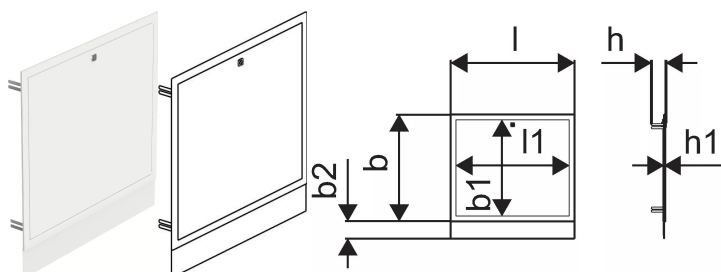

Uponor Vario porta e moldura IW S 1150x730mm

1093544

- Caixilho e porta para instalação em caixa de coletores IW.
- Altura regulável.
- Material: aço, com revestimento branco (RAL 9010).
- Porta bloqueável.

No about information

Uponor Vario porta e moldura IW S 1150x730mm

1093544

Dados técnicos

Item no EAN	6414905230242
Item no GTIN	06414905230242
Unidade de medida	pce
Comprimento (l)	1205 mm
Comprimento (l1)	1139 mm
Z-valor b	650 mm
Z-valor b1	572 mm
Z-valor b2	108 mm
Z-valor h	102 mm
Z-valor h1	16 mm
Quantidade de embalagens 1	1
Quantidade de embalagens 4	5
Quantidade de embalagens 4	15
Packaging GTIN PL1	06414905441846
Packaging GTIN PL2	06414900386494
Packaging GTIN PL4	06414905664191
Item Unit Length	1205
Item Unit Height	758
Item Unit Weight	7,06
Item Unit Width	36