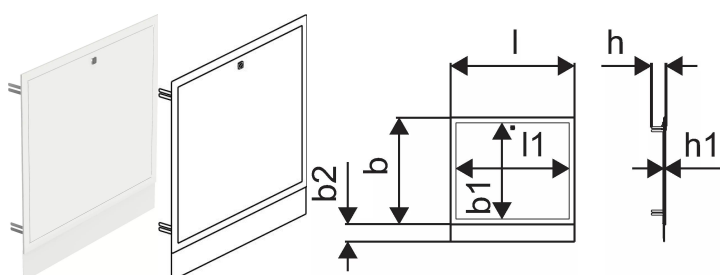

Uponor Vario porta e moldura IW S 1150x730mm

1093544

- Caixilho e porta para instalação em caixa de coletores IW.
- Altura regulável.
- Material: aço, com revestimento branco (RAL 9010).
- Porta bloqueável.

No about information

Uponor Vario porta e moldura IW S 1150x730mm

1093544

Dados técnicos

Item no EAN	6414905230242
Item no GTIN	06414905230242
Unidade de medida	pce
Comprimento (l)	1205 mm
Comprimento (l1)	1139 mm
Z-valor b	650 mm
Z-valor b1	572 mm
Z-valor b2	108 mm
Z-valor h	102 mm
Z-valor h1	16 mm
Quantidade de embalagens 1	1
Quantidade de embalagens 4	5
Quantidade de embalagens 4	15
Packaging GTIN PL1	06414905441846
Packaging GTIN PL2	06414900386494
Packaging GTIN PL4	06414905664191
Item Unit Length	1205
Item Unit Height	758
Item Unit Weight	7,06
Item Unit Width	36