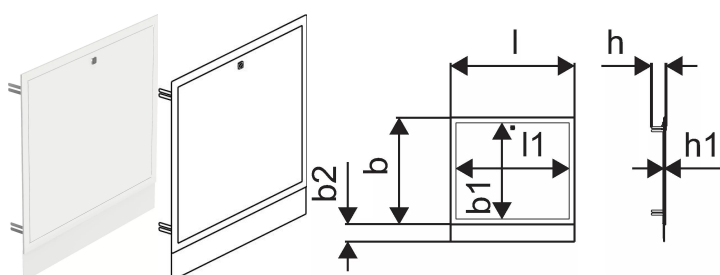

## Uponor Vario porta e moldura IW S 1000x730mm

**1093543**

- Caixilho e porta para instalação em caixa de coletores IW.
- Altura regulável.
- Material: aço, com revestimento branco (RAL 9010).
- Porta bloqueável.

## Uponor Vario porta e moldura IW S 1000x730mm

1093543

### Dados técnicos

Item no EAN	6414905230204
Item no GTIN	06414905230204
Unidade de medida	pce
Comprimento (l)	1055 mm
Comprimento (l1)	989 mm
Z-valor b	650 mm
Z-valor b1	572 mm
Z-valor b2	108 mm
Z-valor h	102 mm
Z-valor h1	16 mm
Quantidade de embalagens 1	1
Quantidade de embalagens 4	5
Quantidade de embalagens 4	20
Packaging GTIN PL1	06414905441839
Packaging GTIN PL2	06414900386487
Packaging GTIN PL4	06414905664184
Item Unit Length	1055
Item Unit Height	758
Item Unit Weight	6,2
Item Unit Width	36