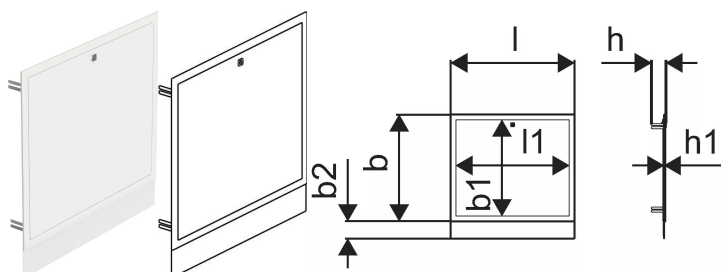

## Uponor Vario porta e moldura IW S 1000x730mm

**1093543**

- Caixilho e porta para instalação em caixa de coletores IW.
- Altura regulável.
- Material: aço, com revestimento branco (RAL 9010).
- Porta bloqueável.

## Uponor Vario porta e moldura IW S 1000x730mm

1093543

### Dados técnicos

Item no EAN	6414905230204
Item no GTIN	06414905230204
Unidade de medida	pce
Comprimento (l)	1055 mm
Comprimento (l1)	989 mm
Z-valor b	650 mm
Z-valor b1	572 mm
Z-valor b2	108 mm
Z-valor h	102 mm
Z-valor h1	16 mm
Quantidade de embalagens 1	1
Quantidade de embalagens 4	5
Quantidade de embalagens 4	20
Packaging GTIN PL1	06414905441839
Packaging GTIN PL2	06414900386487
Packaging GTIN PL4	06414905664184
Item Unit Length	1055
Item Unit Height	758
Item Unit Weight	6,2
Item Unit Width	36