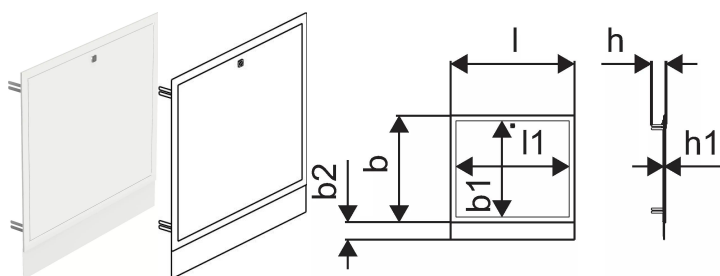

Uponor Vario porta e moldura IW S 700x730mm

1093541

- Caixilho e porta para instalação em caixa de coletores IW.
- Altura regulável.
- Material: aço, com revestimento branco (RAL 9010).
- Porta bloqueável.

No about information

Uponor Vario porta e moldura IW S 700x730mm

1093541

Dados técnicos

Item no EAN	6414905230181
Item no GTIN	06414905230181
Unidade de medida	pce
Comprimento (l)	755 mm
Comprimento (l1)	689 mm
Z-valor b	650 mm
Z-valor b1	572 mm
Z-valor b2	108 mm
Z-valor h	102 mm
Z-valor h1	16 mm
Quantidade de embalagens 1	1
Quantidade de embalagens 4	5
Quantidade de embalagens 4	30
Packaging GTIN PL1	06414905441815
Packaging GTIN PL2	06414900386463
Packaging GTIN PL4	06414905664160
Item Unit Length	755
Item Unit Height	758
Item Unit Weight	4,41
Item Unit Width	36