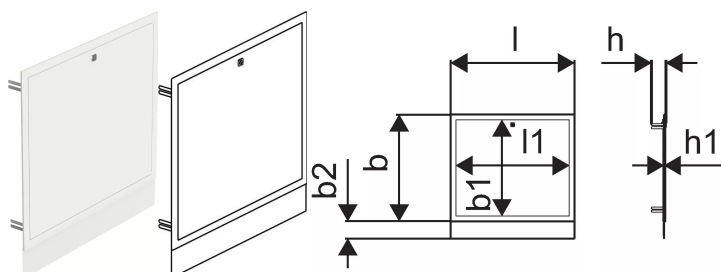

Uponor Vario porta e moldura IW S 700x730mm

1093541

- Caixilho e porta para instalação em caixa de coletores IW.
- Altura regulável.
- Material: aço, com revestimento branco (RAL 9010).
- Porta bloqueável.

No about information

Uponor Vario porta e moldura IW S 700x730mm

1093541

Dados técnicos

Item no EAN	6414905230181
Item no GTIN	06414905230181
Unidade de medida	pce
Comprimento (l)	755 mm
Comprimento (l1)	689 mm
Z-valor b	650 mm
Z-valor b1	572 mm
Z-valor b2	108 mm
Z-valor h	102 mm
Z-valor h1	16 mm
Quantidade de embalagens 1	1
Quantidade de embalagens 4	5
Quantidade de embalagens 4	30
Packaging GTIN PL1	06414905441815
Packaging GTIN PL2	06414900386463
Packaging GTIN PL4	06414905664160
Item Unit Length	755
Item Unit Height	758
Item Unit Weight	4,41
Item Unit Width	36