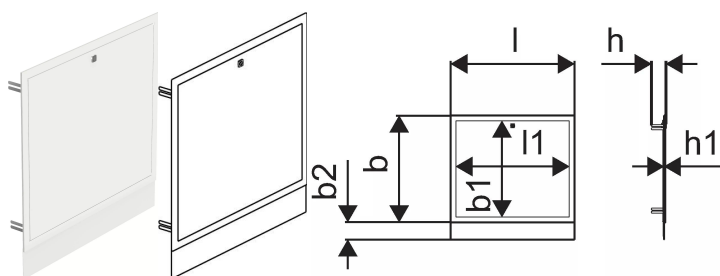

Uponor Vario porta e moldura IW S 550x730mm

1093528

- Caixilho e porta para instalação em caixa de coletores IW.
- Altura regulável.
- Material: aço, com revestimento branco (RAL 9010).
- Porta bloqueável.

No about information

Uponor Vario porta e moldura IW S 550x730mm

1093528

Dados técnicos

Item no EAN	6414905230174
Item no GTIN	06414905230174
Unidade de medida	pce
Comprimento (l)	605 mm
Comprimento (l1)	539 mm
Z-valor b	650 mm
Z-valor b1	572 mm
Z-valor b2	108 mm
Z-valor h	102 mm
Z-valor h1	16 mm
Quantidade de embalagens 1	1
Quantidade de embalagens 4	5
Quantidade de embalagens 4	35
Packaging GTIN PL1	06414905441808
Packaging GTIN PL2	06414900386456
Packaging GTIN PL4	06414905664153
Item Unit Length	605
Item Unit Height	758
Item Unit Weight	3,63
Item Unit Width	36