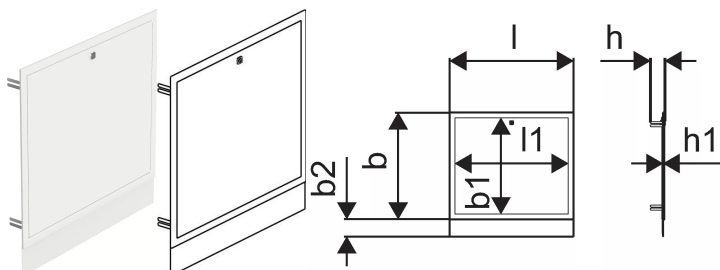

Uponor Vario porta e moldura IW S 550x730mm

1093528

- Caixilho e porta para instalação em caixa de coletores IW.
- Altura regulável.
- Material: aço, com revestimento branco (RAL 9010).
- Porta bloqueável.

No about information

Uponor Vario porta e moldura IW S 550x730mm

1093528

Dados técnicos

Item no EAN	6414905230174
Item no GTIN	06414905230174
Unidade de medida	pce
Comprimento (l)	605 mm
Comprimento (l1)	539 mm
Z-valor b	650 mm
Z-valor b1	572 mm
Z-valor b2	108 mm
Z-valor h	102 mm
Z-valor h1	16 mm
Quantidade de embalagens 1	1
Quantidade de embalagens 4	5
Quantidade de embalagens 4	35
Packaging GTIN PL1	06414905441808
Packaging GTIN PL2	06414900386456
Packaging GTIN PL4	06414905664153
Item Unit Length	605
Item Unit Height	758
Item Unit Weight	3,63
Item Unit Width	36