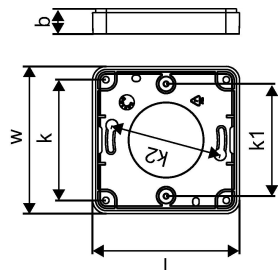

Uponor Smatrix Base espelho style T-149 A-14x black

1087822

- T-149 instalação na parede.
- Inclui material de montagem.
- Cor: preto RAL9005.

Uponor Smatrix Base espelho style T-149 A-14x black

1087822

Dados técnicos

Item no EAN	4021598149892
Item no GTIN	04021598149892
Item no VVS	466253071
RSK no.	2987816
Item no NRF	8361254
Item no LVI	2025249
Unidade de medida	pce
Comprimento (l)	77 mm
Z-valor h	11 mm
Z-valor w	77 mm
Quantidade de embalagens 1	1
Quantidade de embalagens 3	90
Packaging GTIN PL1	06414905630080
Packaging GTIN PL3	06414905285587
Packaging GTIN PL4	06414905630592