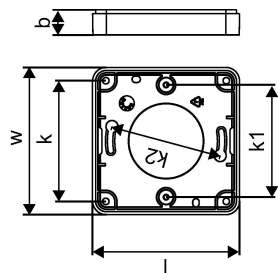

Uponor Smatrix Base espelho style T-149 A-14x black

1087822

- T-149 instalação na parede.
- Inclui material de montagem.
- Cor: preto RAL9005.

Uponor Smatrix Base espelho style T-149 A-14x black

1087822

Dados técnicos

Item no EAN	4021598149892
Item no GTIN	04021598149892
Item no VVS	466253071
RSK no.	2987816
Item no NRF	8361254
Item no LVI	2025249
Unidade de medida	pce
Comprimento (l)	77 mm
Z-valor h	11 mm
Z-valor w	77 mm
Quantidade de embalagens 1	1
Quantidade de embalagens 3	90
Packaging GTIN PL1	06414905630080
Packaging GTIN PL3	06414905285587
Packaging GTIN PL4	06414905630592