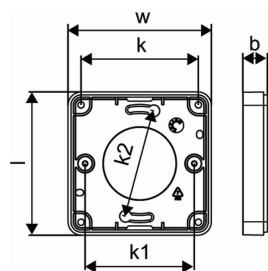

Uponor Smatrix Base espelho Style T-149 A-14X

1087821

- T-149 instalação na parede.
- Inclui material de montagem.
- Cor: branco RAL 9016..

Uponor Smatrix Base espelho Style T-149 A-14X

1087821

Dados técnicos

Item no EAN	4021598149885
Item no GTIN	04021598149885
Item no VVS	466253070
RSK no.	2987815
Item no NRF	8361251
Item no LVI	2025248
Unidade de medida	pce
Comprimento (l)	77 mm
Z-valor h	11 mm
Z-valor w	77 mm
Quantidade de embalagens 1	1
Quantidade de embalagens 3	90
Packaging GTIN PL1	06414905630073
Packaging GTIN PL3	06414905285563
Packaging GTIN PL4	06414905630585
Item Unit Length	77
Item Unit Height	11
Item Unit Weight	0,023
Item Unit Width	77