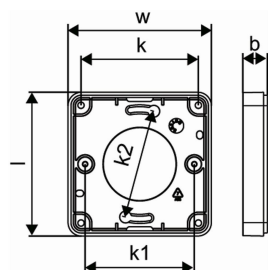

Uponor Smatrix Base espelho Style T-149 A-14X

1087821

- T-149 instalação na parede.
- Inclui material de montagem.
- Cor: branco RAL 9016..

Uponor Smatrix Base espelho Style T-149 A-14X

1087821

Dados técnicos

Item no EAN	4021598149885
Item no GTIN	04021598149885
Item no VVS	466253070
RSK no.	2987815
Item no NRF	8361251
Item no LVI	2025248
Unidade de medida	pce
Comprimento (l)	77 mm
Z-valor h	11 mm
Z-valor w	77 mm
Quantidade de embalagens 1	1
Quantidade de embalagens 3	90
Packaging GTIN PL1	06414905630073
Packaging GTIN PL3	06414905285563
Packaging GTIN PL4	06414905630585
Item Unit Length	77
Item Unit Height	11
Item Unit Weight	0,023
Item Unit Width	77