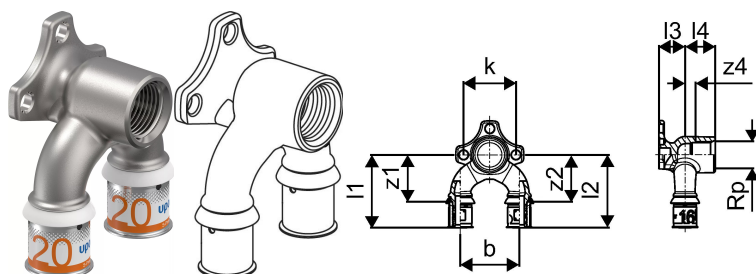

Uponor S-Press PLUS joelho em "U" 20-Rp1/2"FT-20

1070630

Para instalações na parede ou fixação na placa evitando a rotação.

Uponor S-Press PLUS joelho em "U" 20-Rp1/2"FT-20

1070630

Dados técnicos

Item no EAN	6414905219469
Item no GTIN	06414905219469
Unidade de medida	pce
Rosca_fêmea_Rp	1/2 inch
Comprimento (l1)	57 mm
Comprimento (l2)	57 mm
Comprimento (l3)	20 mm
Z-valor b	45 mm
Z-valor k	40 mm
z2	36 mm
z4	8 mm
Quantidade de embalagens 1	5
Packaging GTIN PL1	06414905468867
Packaging GTIN PL4	06414905499793