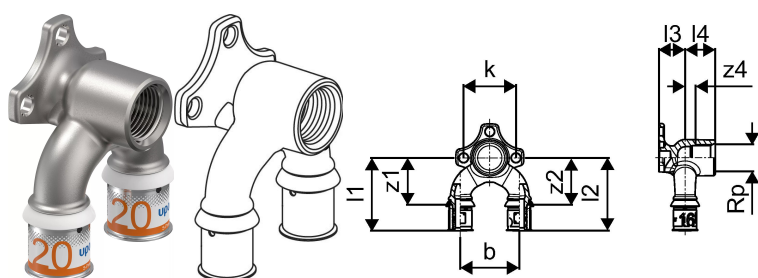

Uponor S-Press PLUS joelho em "U" 20-Rp1/2"FT-20

1070630

Para instalações na parede ou fixação na placa evitando a rotação.

Uponor S-Press PLUS joelho em "U" 20-Rp1/2"FT-20

1070630

Dados técnicos

Item no EAN	6414905219469
Item no GTIN	06414905219469
Unidade de medida	pce
Rosca_fêmea_Rp	1/2 inch
Comprimento (l1)	57 mm
Comprimento (l2)	57 mm
Comprimento (l3)	20 mm
Z-valor b	45 mm
Z-valor k	40 mm
z2	36 mm
z4	8 mm
Quantidade de embalagens 1	5
Packaging GTIN PL1	06414905468867
Packaging GTIN PL4	06414905499793