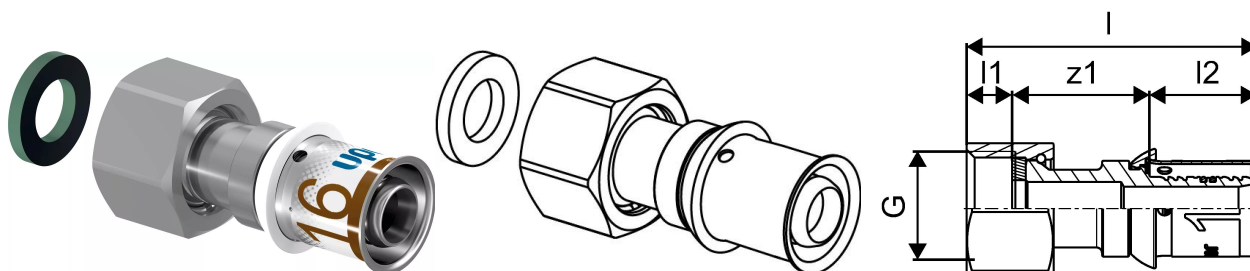

About Uponor S-Press PLUS união porca móvel

Specification

- Casquilho de pressão em aço inoxidável com orifícios de inspeção.
- Fixação precisa das mordaças.
- Indicador de cravamento único no mercado.
- Sistema de rápido reconhecimento de diâmetros.
- Função teste de segurança.
- Instalação rápida em três passos. Sem necessidade de escarear a tubagem.
- 100% compatível com os produtos Uponor multicamada existentes.
- Código QR com acesso imediato a conteúdos online.

Salvo indicação em contrário:

- Roscas macho e fêmea conforme a EN 10226-1.

Certification

- CERTIF (válvulas não incluídas no escopo de certificação).

Uponor S-Press PLUS união porca móvel 32-G1 1/4"SN

1070610

Dados técnicos

Item no EAN	6414905219308
Item no GTIN	06414905219308
Item no VVS	045483035
RSK no.	1899459
Item no NRF	5114531
Item no LVI	1720784
Unidade de medida	pce
Comprimento (l)	59 mm
Comprimento (l1)	9 mm
Comprimento (l2)	28 mm
Quantidade de embalagens 1	1
Quantidade de embalagens 4	10
Quantidade de embalagens 4	1920
Packaging GTIN PL1	06414905468737
Packaging GTIN PL2	06414905442829
Packaging GTIN PL4	06414905499663
Item Unit Length	49
Item Unit Height	52
Item Unit Weight	0,241
Item Unit Width	47