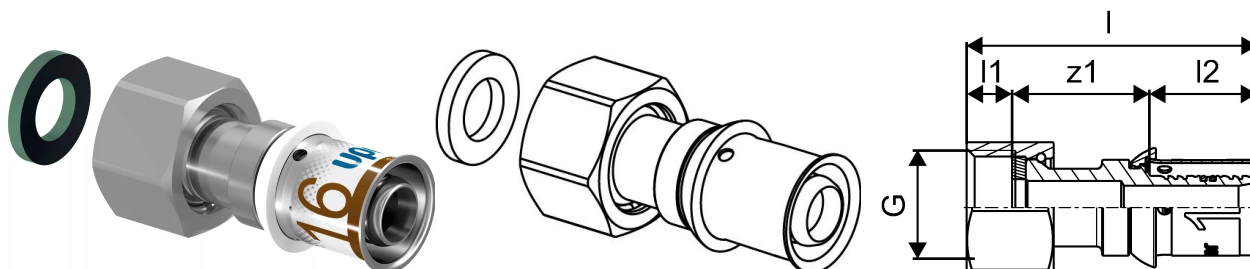

Uponor S-Press PLUS união porca móvel 32-G1 1/4"SN

1070610

- Novo indicador de união.
- Instalação em apenas 3 passos.
- Código QR inovador para informações digitais adicionais.- Conexão rosca móvel para uniões em parede, filtros e válvulas de corte.
- Rosca de acordo com a EN ISO 228-1.

About Uponor S-Press PLUS união porca móvel

Specification

- Casquilho de pressão em aço inoxidável com orifícios de inspeção.
- Fixação precisa das mordaças.
- Indicador de cravamento único no mercado.
- Sistema de rápido reconhecimento de diâmetros.
- Função teste de segurança.
- Instalação rápida em três passos. Sem necessidade de escarear a tubagem.
- 100% compatível com os produtos Uponor multicamada existentes.
- Código QR com acesso imediato a conteúdos online.

Salvo indicação em contrário:

- Roscas macho e fêmea conforme a EN 10226-1.

Certification

- CERTIF (válvulas não incluídas no escopo de certificação).

Uponor S-Press PLUS união porca móvel 32-G1 1/4"SN

1070610

Dados técnicos

Item no EAN	6414905219308
Item no GTIN	06414905219308
Item no VVS	045483035
RSK no.	1899459
Item no NRF	5114531
Item no LVI	1720784
Unidade de medida	pce
Comprimento (l)	59 mm
Comprimento (l1)	9 mm
Comprimento (l2)	28 mm
Quantidade de embalagens 1	1
Quantidade de embalagens 4	10
Quantidade de embalagens 4	1920
Packaging GTIN PL1	06414905468737
Packaging GTIN PL2	06414905442829
Packaging GTIN PL4	06414905499663
Item Unit Length	49
Item Unit Height	52
Item Unit Weight	0,241
Item Unit Width	47