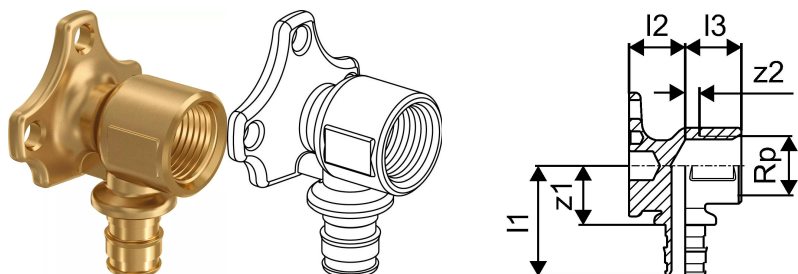

Uponor Smart Aqua joelho fixação para placa fixação 1121195 (paredes de gesso) Q&E PL 20-Rp1/2"FT

1059823

Uponor Smart Aqua joelho fixação para placa fixação 1121195 (paredes de gesso) Q&E PL 20-Rp1/2"FT

1059823

Dados técnicos

Item no EAN	4021598121638
Item no GTIN	04021598121638
Unidade de medida	pce
Rosca_fêmea_Rp	1/2 inch
Comprimento (l1)	40 mm
Comprimento (l2)	20 mm
Comprimento (l3)	20 mm
z2	5 mm
Quantidade de embalagens 1	5
Quantidade de embalagens 3	40
Packaging GTIN PL1	06414905463749
Packaging GTIN PL3	06414905449651
Packaging GTIN PL4	06414905555529