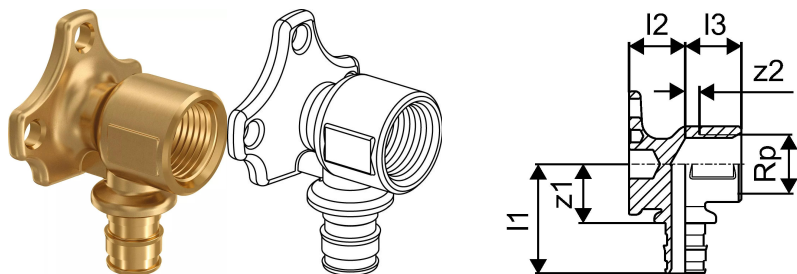

Uponor Smart Aqua joelho fixação para placa fixação 1121195 (paredes de gesso) Q&E PL 20-Rp1/2"FT

1059823

Uponor Smart Aqua joelho fixação para placa fixação 1121195 (paredes de gesso) Q&E PL 20-Rp1/2"FT

1059823

Dados técnicos

Item no EAN	4021598121638
Item no GTIN	04021598121638
Unidade de medida	pce
Rosca_fêmea_Rp	1/2 inch
Comprimento (l1)	40 mm
Comprimento (l2)	20 mm
Comprimento (l3)	20 mm
z2	5 mm
Quantidade de embalagens 1	5
Quantidade de embalagens 3	40
Packaging GTIN PL1	06414905463749
Packaging GTIN PL3	06414905449651
Packaging GTIN PL4	06414905555529