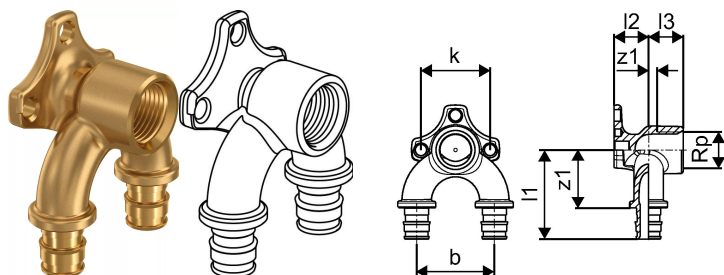

Uponor Smart Aqua joelho em "U" Q&E 20-Rp1/2"FT-20

1059821

- Joelho em U para instalações em loop.
- Rosca fêmea de acordo com a DIN EN 10226-1.

Uponor Smart Aqua joelho em "U" Q&E 20-Rp1/2"FT-20

1059821

Dados técnicos

Item no EAN	4021598122673
Item no GTIN	04021598122673
Unidade de medida	pce
Rosca_fêmea_Rp	1/2 inch
Comprimento (l1)	56 mm
Comprimento (l2)	20 mm
Comprimento (l3)	20 mm
Z-valor b	45 mm
Z-valor k	40 mm
z2	5 mm
Quantidade de embalagens 1	1
Quantidade de embalagens 4	5
Quantidade de embalagens 3	20
Packaging GTIN PL1	06414905463732
Packaging GTIN PL2	06414905442614
Packaging GTIN PL3	06414905449644