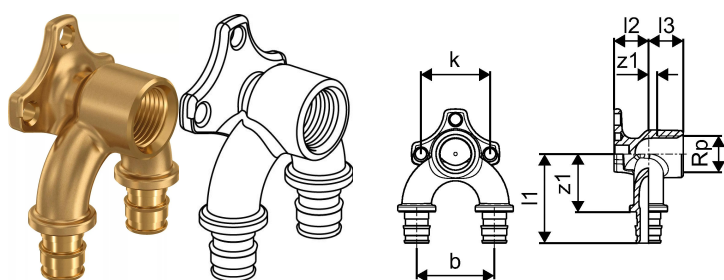

Uponor Smart Aqua joelho em "U" Q&E 20-Rp1/2"FT-20

1059821

- Joelho em U para instalações em loop.
- Rosca fêmea de acordo com a DIN EN 10226-1.

Uponor Smart Aqua joelho em "U" Q&E 20-Rp1/2"FT-20

1059821

Dados técnicos

Item no EAN	4021598122673
Item no GTIN	04021598122673
Unidade de medida	pce
Rosca_fêmea_Rp	1/2 inch
Comprimento (l1)	56 mm
Comprimento (l2)	20 mm
Comprimento (l3)	20 mm
Z-valor b	45 mm
Z-valor k	40 mm
z2	5 mm
Quantidade de embalagens 1	1
Quantidade de embalagens 4	5
Quantidade de embalagens 3	20
Packaging GTIN PL1	06414905463732
Packaging GTIN PL2	06414905442614
Packaging GTIN PL3	06414905449644