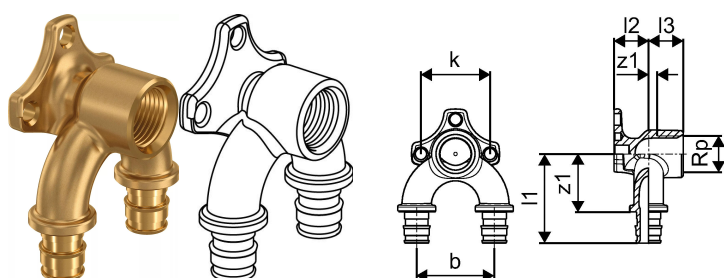

## Uponor Smart Aqua joelho em "U" Q&E 16-Rp1/2"FT-16

**1059820**

- Joelho em U para instalações em loop.
- Rosca fêmea de acordo com a DIN EN 10226-1.

## Uponor Smart Aqua joelho em "U" Q&E 16-Rp1/2"FT-16

1059820

### Dados técnicos

Item no EAN	4021598122666
Item no GTIN	04021598122666
Unidade de medida	pce
Rosca_fêmea_Rp	1/2 inch
Comprimento (l1)	52 mm
Comprimento (l2)	20 mm
Comprimento (l3)	20 mm
Z-valor b	45 mm
Z-valor k	40 mm
z2	5 mm
Quantidade de embalagens 1	1
Quantidade de embalagens 4	5
Packaging GTIN PL1	06414905463725
Packaging GTIN PL2	06414905479740
Packaging GTIN PL4	06414905479757