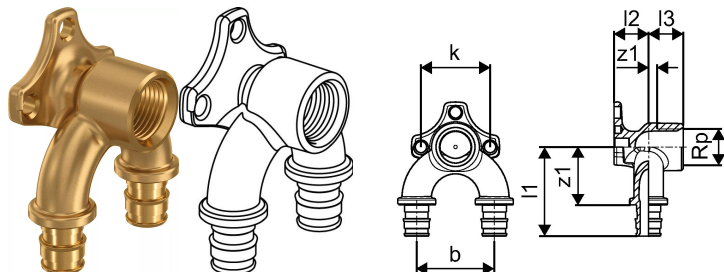

## Uponor Smart Aqua joelho em "U" Q&E 16-Rp1/2"FT-16

**1059820**

- Joelho em U para instalações em loop.
- Rosca fêmea de acordo com a DIN EN 10226-1.

## Uponor Smart Aqua joelho em "U" Q&E 16-Rp1/2"FT-16

1059820

### Dados técnicos

Item no EAN	4021598122666
Item no GTIN	04021598122666
Unidade de medida	pce
Rosca_fêmea_Rp	1/2 inch
Comprimento (l1)	52 mm
Comprimento (l2)	20 mm
Comprimento (l3)	20 mm
Z-valor b	45 mm
Z-valor k	40 mm
z2	5 mm
Quantidade de embalagens 1	1
Quantidade de embalagens 4	5
Packaging GTIN PL1	06414905463725
Packaging GTIN PL2	06414905479740
Packaging GTIN PL4	06414905479757