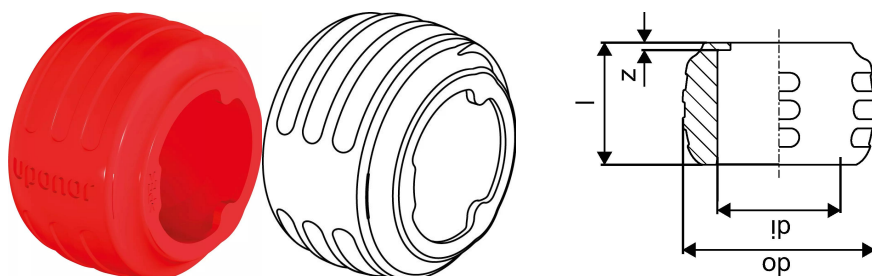

Uponor Q&E Evolution anel red 20

1058011

- Forma cônica para facilitar a inserção no tubo.
- Batentes reforçados.
- Maior força de aperto.
- Design ergonômico com identificador de dimensão.
- PE.

About Uponor Q&E Evolution anel red

Specification

- Acessórios plásticos (PPSU) e metálicos (latão) para união dos tubos Uponor de polietileno reticulado (PEX-a).
- A mais vasta gama do mercado com uma grande variedade de acessórios de 16 a 75 mm.
- Possibilidade de realizar uma instalação higiénica completamente plástica.

Application

- Roscas macho/fêmea de acordo com a EN 10226-1.

Uponor Q&E Evolution anel red 20

1058011

Dados técnicos

Item no EAN	7321500054519
Item no GTIN	07321500054519
RSK no.	2054844
Item no NRF	5110736
Unidade de medida	pce
Comprimento (l)	20 mm
z	1 mm
Quantidade de embalagens 1	20
Quantidade de embalagens 3	520
Quantidade de embalagens 4	18720
Packaging GTIN PL1	06414905409037
Packaging GTIN PL3	06414905409044
Packaging GTIN PL4	06414905409051
Item Unit Length	29
Item Unit Height	20
Item Unit Weight	0,006
Item Unit Width	29