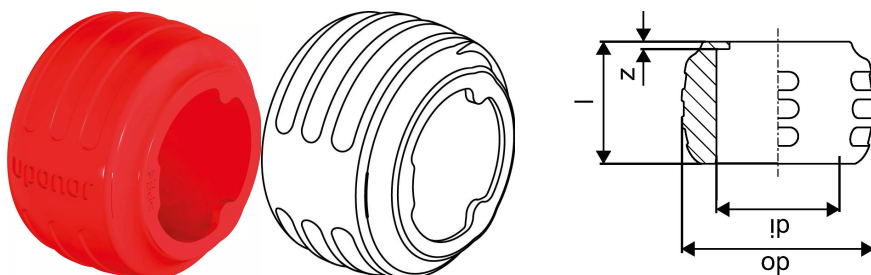

Uponor Q&E Evolution anel red 20

1058011

- Forma cônica para facilitar a inserção no tubo.
- Batentes reforçados.
- Maior força de aperto.
- Design ergonômico com identificador de dimensão.
- PE.

About Uponor Q&E Evolution anel red

Specification

- Acessórios plásticos (PPSU) e metálicos (latão) para união dos tubos Uponor de polietileno reticulado (PEX-a).
- A mais vasta gama do mercado com uma grande variedade de acessórios de 16 a 75 mm.
- Possibilidade de realizar uma instalação higiénica completamente plástica.

Application

- Roscas macho/fêmea de acordo com a EN 10226-1.

Uponor Q&E Evolution anel red 20

1058011

Dados técnicos

Item no EAN	7321500054519
Item no GTIN	07321500054519
RSK no.	2054844
Item no NRF	5110736
Unidade de medida	pce
Comprimento (l)	20 mm
z	1 mm
Quantidade de embalagens 1	20
Quantidade de embalagens 3	520
Quantidade de embalagens 4	18720
Packaging GTIN PL1	06414905409037
Packaging GTIN PL3	06414905409044
Packaging GTIN PL4	06414905409051
Item Unit Length	29
Item Unit Height	20
Item Unit Weight	0,006
Item Unit Width	29