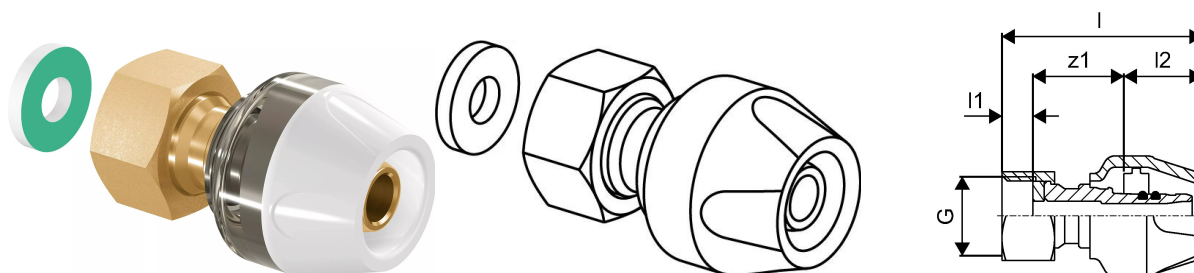

Uponor RTM união porca móvel 16-1/2"SN

1057375

- Rosca fêmea cilíndrica de acordo com a ISO 7.
- Acessório de latão.
- Rosca móvel para instalações sobre parede, filtros e válvulas de corte.

Uponor RTM união porca móvel 16-1/2"SN

1057375

Dados técnicos

Item no EAN	4021598118782
Item no GTIN	04021598118782
Unidade de medida	pce
Comprimento (l)	52 mm
Comprimento (l1)	9 mm
Comprimento (l2)	18 mm
Quantidade de embalagens 1	1
Quantidade de embalagens 4	24
Quantidade de embalagens 3	96
Packaging GTIN PL1	06414905462926
Packaging GTIN PL2	06414905442577
Packaging GTIN PL3	06414905449248
Packaging GTIN PL4	06414905495276