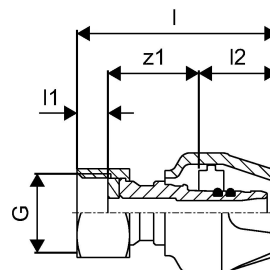

Uponor RTM união porca móvel 16-1/2"SN

1057375

- Rosca fêmea cilíndrica de acordo com a ISO 7.
- Acessório de latão.
- Rosca móvel para instalações sobre parede, filtros e válvulas de corte.

Uponor RTM união porca móvel 16-1/2"SN

1057375

Dados técnicos

Item no EAN	4021598118782
Item no GTIN	04021598118782
Unidade de medida	pce
Comprimento (l)	52 mm
Comprimento (l1)	9 mm
Comprimento (l2)	18 mm
Quantidade de embalagens 1	1
Quantidade de embalagens 4	24
Quantidade de embalagens 3	96
Packaging GTIN PL1	06414905462926
Packaging GTIN PL2	06414905442577
Packaging GTIN PL3	06414905449248
Packaging GTIN PL4	06414905495276