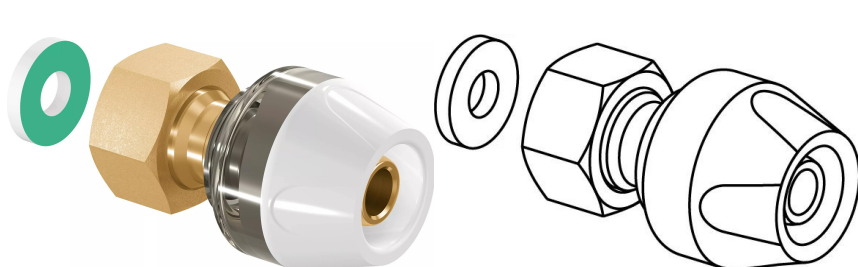

Uponor RTM união porca móvel 16-1/2"SN

1057375

- Rosca fêmea cilíndrica de acordo com a ISO 7.
- Acessório de latão.
- Rosca móvel para instalações sobre parede, filtros e válvulas de corte.

Uponor RTM união porca móvel 16-1/2"SN

1057375

Dados técnicos

Item no EAN	4021598118782
Item no GTIN	04021598118782
Unidade de medida	pce
Comprimento (l)	52 mm
Comprimento (l1)	9 mm
Comprimento (l2)	18 mm
Quantidade de embalagens 1	1
Quantidade de embalagens 4	24
Quantidade de embalagens 3	96
Packaging GTIN PL1	06414905462926
Packaging GTIN PL2	06414905442577
Packaging GTIN PL3	06414905449248
Packaging GTIN PL4	06414905495276