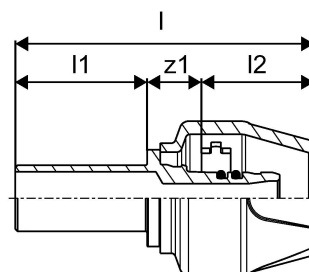

## Uponor RTM união cobre 16-15CU

**1048603**

- Acessório de latão.
- Tubo de cobre de acordo com a EN 1057.
- IMPORTANTE: A parte de cobre é exclusivamente para uniões prensadas.

### Dados técnicos

Item no EAN	4021598116719
Item no GTIN	04021598116719
Item no VVS	045474015
Unidade de medida	pce
Comprimento (l)	62 mm
Comprimento (l1)	30 mm
Comprimento (l2)	18 mm
Quantidade de embalagens 1	1
Quantidade de embalagens 4	40
Quantidade de embalagens 3	160
Packaging GTIN PL1	06414905408030
Packaging GTIN PL2	06414905408047
Packaging GTIN PL3	06414905408054
Packaging GTIN PL4	06414905408061