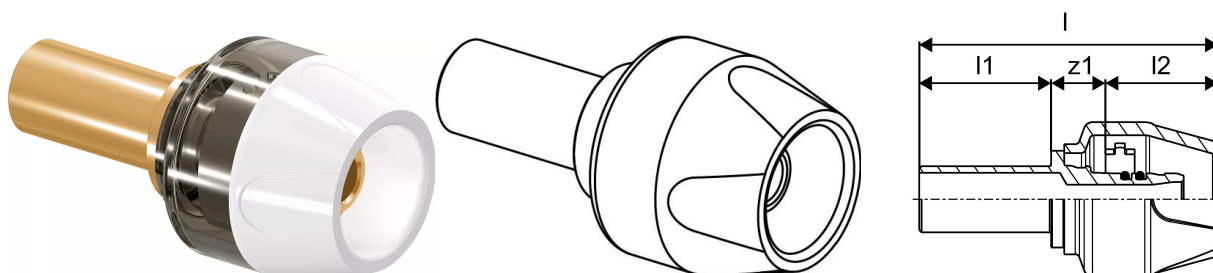

## Uponor RTM união cobre 16-15CU

**1048603**

- Acessório de latão.
- Tubo de cobre de acordo com a EN 1057.
- IMPORTANTE: A parte de cobre é exclusivamente para uniões prensadas.

## Uponor RTM união cobre 16-15CU

1048603

### Dados técnicos

Item no EAN	4021598116719
Item no GTIN	04021598116719
Item no VVS	045474015
Unidade de medida	pce
Comprimento (l)	62 mm
Comprimento (l1)	30 mm
Comprimento (l2)	18 mm
Quantidade de embalagens 1	1
Quantidade de embalagens 4	40
Quantidade de embalagens 3	160
Packaging GTIN PL1	06414905408030
Packaging GTIN PL2	06414905408047
Packaging GTIN PL3	06414905408054
Packaging GTIN PL4	06414905408061