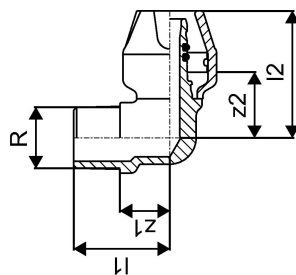

## Uponor RTM joelho macho 25-R3/4"MT

1048602

- Rosca macho de acordo com a ISO 7.
- Acessório de latão.

### Dados técnicos

Item no EAN	4021598116702
Item no GTIN	04021598116702
Item no VVS	045471810
Unidade de medida	pce
Comprimento (l1)	38 mm
Comprimento (l2)	55 mm
z2	29 mm
Quantidade de embalagens 1	1
Quantidade de embalagens 4	15
Quantidade de embalagens 3	60
Packaging GTIN PL1	06414905407996
Packaging GTIN PL2	06414905408009
Packaging GTIN PL3	06414905408016
Packaging GTIN PL4	06414905408023