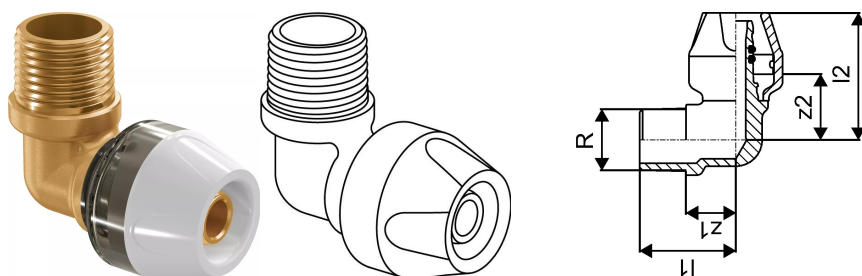

## Uponor RTM joelho macho 25-R3/4"MT

1048602

- Rosca macho de acordo com a ISO 7.
- Acessório de latão.

## Uponor RTM joelho macho 25-R3/4"MT

1048602

### Dados técnicos

Item no EAN	4021598116702
Item no GTIN	04021598116702
Item no VVS	045471810
Unidade de medida	pce
Comprimento (l1)	38 mm
Comprimento (l2)	55 mm
z2	29 mm
Quantidade de embalagens 1	1
Quantidade de embalagens 4	15
Quantidade de embalagens 3	60
Packaging GTIN PL1	06414905407996
Packaging GTIN PL2	06414905408009
Packaging GTIN PL3	06414905408016
Packaging GTIN PL4	06414905408023