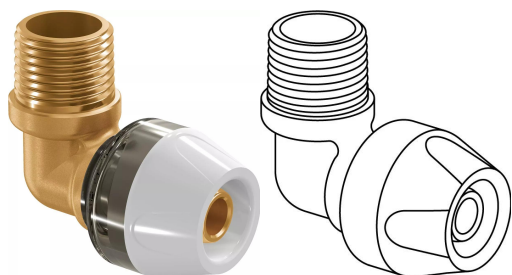

## Uponor RTM joelho macho 25-R3/4"MT

1048602

- Rosca macho de acordo com a ISO 7.
- Acessório de latão.

## Uponor RTM joelho macho 25-R3/4"MT

1048602

### Dados técnicos

Item no EAN	4021598116702
Item no GTIN	04021598116702
Item no VVS	045471810
Unidade de medida	pce
Comprimento (l1)	38 mm
Comprimento (l2)	55 mm
z2	29 mm
Quantidade de embalagens 1	1
Quantidade de embalagens 4	15
Quantidade de embalagens 3	60
Packaging GTIN PL1	06414905407996
Packaging GTIN PL2	06414905408009
Packaging GTIN PL3	06414905408016
Packaging GTIN PL4	06414905408023