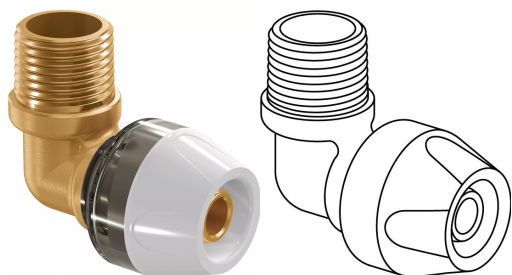

Uponor RTM joelho macho 20-R3/4"MT

1048601

- Rosca macho de acordo com a ISO 7.
- Acessório de latão.

Uponor RTM joelho macho 20-R3/4"MT

1048601

Dados técnicos

| | |
|----------------------------|----------------|
| Item no EAN | 4021598116696 |
| Item no GTIN | 04021598116696 |
| Item no VVS | 045471746 |
| Unidade de medida | pce |
| Comprimento (l1) | 38 mm |
| Comprimento (l2) | 50 mm |
| z2 | 28 mm |
| Quantidade de embalagens 1 | 1 |
| Quantidade de embalagens 4 | 20 |
| Quantidade de embalagens 3 | 80 |
| Packaging GTIN PL1 | 06414905407958 |
| Packaging GTIN PL2 | 06414905407965 |
| Packaging GTIN PL3 | 06414905407972 |
| Packaging GTIN PL4 | 06414905407989 |