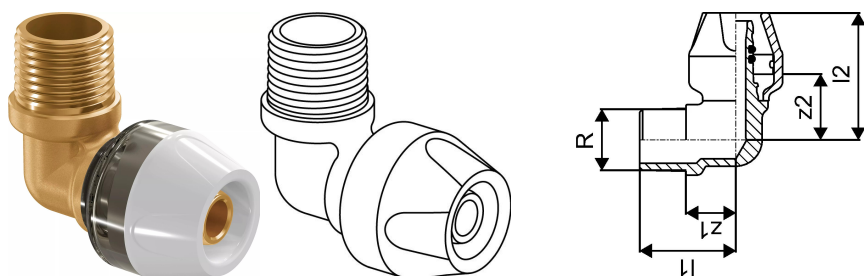

Uponor RTM joelho macho 20-R3/4"MT

1048601

- Rosca macho de acordo com a ISO 7.
- Acessório de latão.

Uponor RTM joelho macho 20-R3/4"MT

1048601

Dados técnicos

| | |
|----------------------------|----------------|
| Item no EAN | 4021598116696 |
| Item no GTIN | 04021598116696 |
| Item no VVS | 045471746 |
| Unidade de medida | pce |
| Comprimento (l1) | 38 mm |
| Comprimento (l2) | 50 mm |
| z2 | 28 mm |
| Quantidade de embalagens 1 | 1 |
| Quantidade de embalagens 4 | 20 |
| Quantidade de embalagens 3 | 80 |
| Packaging GTIN PL1 | 06414905407958 |
| Packaging GTIN PL2 | 06414905407965 |
| Packaging GTIN PL3 | 06414905407972 |
| Packaging GTIN PL4 | 06414905407989 |