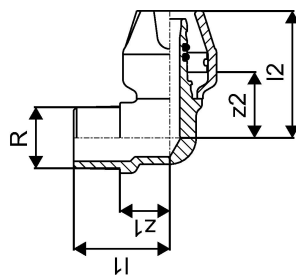

Uponor RTM joelho macho 20-R3/4"MT

1048601

- Rosca macho de acordo com a ISO 7.
- Acessório de latão.

Uponor RTM joelho macho 20-R3/4"MT

1048601

Dados técnicos

| | |
|----------------------------|----------------|
| Item no EAN | 4021598116696 |
| Item no GTIN | 04021598116696 |
| Item no VVS | 045471746 |
| Unidade de medida | pce |
| Comprimento (l1) | 38 mm |
| Comprimento (l2) | 50 mm |
| z2 | 28 mm |
| Quantidade de embalagens 1 | 1 |
| Quantidade de embalagens 4 | 20 |
| Quantidade de embalagens 3 | 80 |
| Packaging GTIN PL1 | 06414905407958 |
| Packaging GTIN PL2 | 06414905407965 |
| Packaging GTIN PL3 | 06414905407972 |
| Packaging GTIN PL4 | 06414905407989 |