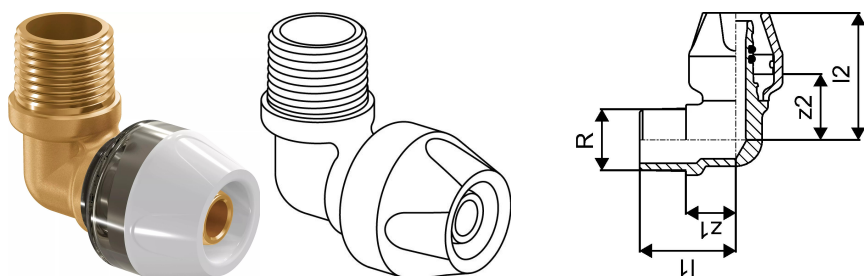

Uponor RTM joelho macho 20-R1/2"MT

1048600

- Rosca macho de acordo com a ISO 7.
- Acessório de latão.

Uponor RTM joelho macho 20-R1/2"MT

1048600

Dados técnicos

Item no EAN	4021598116689
Item no GTIN	04021598116689
Item no VVS	045471739
Unidade de medida	pce
Comprimento (l1)	33 mm
Comprimento (l2)	46 mm
z2	24 mm
Quantidade de embalagens 1	1
Quantidade de embalagens 4	20
Quantidade de embalagens 3	80
Packaging GTIN PL1	06414905407910
Packaging GTIN PL2	06414905407927
Packaging GTIN PL3	06414905407934
Packaging GTIN PL4	06414905407941