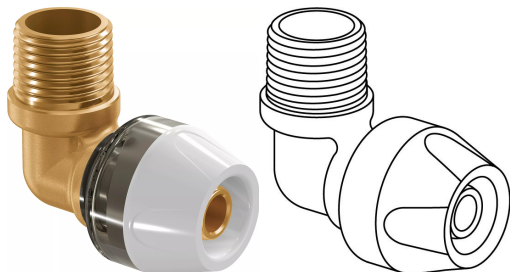

Uponor RTM joelho macho 20-R1/2"MT

1048600

- Rosca macho de acordo com a ISO 7.
- Acessório de latão.

Uponor RTM joelho macho 20-R1/2"MT

1048600

Dados técnicos

Item no EAN	4021598116689
Item no GTIN	04021598116689
Item no VVS	045471739
Unidade de medida	pce
Comprimento (l1)	33 mm
Comprimento (l2)	46 mm
z2	24 mm
Quantidade de embalagens 1	1
Quantidade de embalagens 4	20
Quantidade de embalagens 3	80
Packaging GTIN PL1	06414905407910
Packaging GTIN PL2	06414905407927
Packaging GTIN PL3	06414905407934
Packaging GTIN PL4	06414905407941