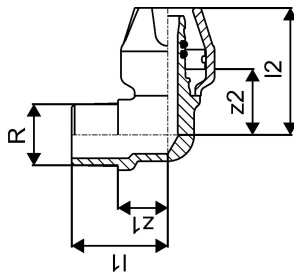

Uponor RTM joelho macho 20-R1/2"MT

1048600

- Rosca macho de acordo com a ISO 7.
- Acessório de latão.

Uponor RTM joelho macho 20-R1/2"MT

1048600

Dados técnicos

Item no EAN	4021598116689
Item no GTIN	04021598116689
Item no VVS	045471739
Unidade de medida	pce
Comprimento (l1)	33 mm
Comprimento (l2)	46 mm
z2	24 mm
Quantidade de embalagens 1	1
Quantidade de embalagens 4	20
Quantidade de embalagens 3	80
Packaging GTIN PL1	06414905407910
Packaging GTIN PL2	06414905407927
Packaging GTIN PL3	06414905407934
Packaging GTIN PL4	06414905407941