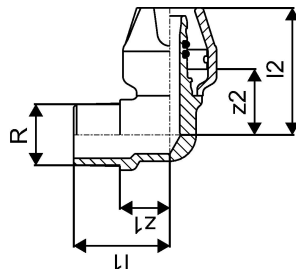

## Uponor RTM joelho macho 16-R1/2"MT

1048599

- Rosca macho de acordo com a ISO 7.
- Acessório de latão.

### Dados técnicos

Item no EAN	4021598116672
Item no GTIN	04021598116672
Item no VVS	045471689
Unidade de medida	pce
Comprimento (l1)	33 mm
Comprimento (l2)	42 mm
z2	24 mm
Quantidade de embalagens 1	1
Quantidade de embalagens 4	30
Quantidade de embalagens 3	120
Packaging GTIN PL1	06414905407873
Packaging GTIN PL2	06414905407880
Packaging GTIN PL3	06414905407897
Packaging GTIN PL4	06414905407903