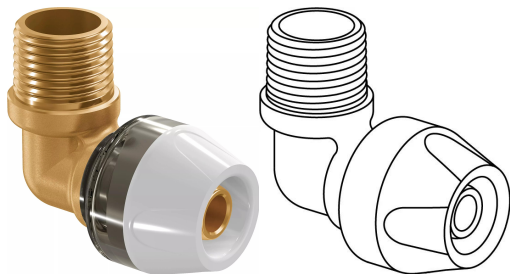

## Uponor RTM joelho macho 16-R1/2"MT

1048599

- Rosca macho de acordo com a ISO 7.
- Acessório de latão.

## Uponor RTM joelho macho 16-R1/2"MT

1048599

### Dados técnicos

Item no EAN	4021598116672
Item no GTIN	04021598116672
Item no VVS	045471689
Unidade de medida	pce
Comprimento (l1)	33 mm
Comprimento (l2)	42 mm
z2	24 mm
Quantidade de embalagens 1	1
Quantidade de embalagens 4	30
Quantidade de embalagens 3	120
Packaging GTIN PL1	06414905407873
Packaging GTIN PL2	06414905407880
Packaging GTIN PL3	06414905407897
Packaging GTIN PL4	06414905407903