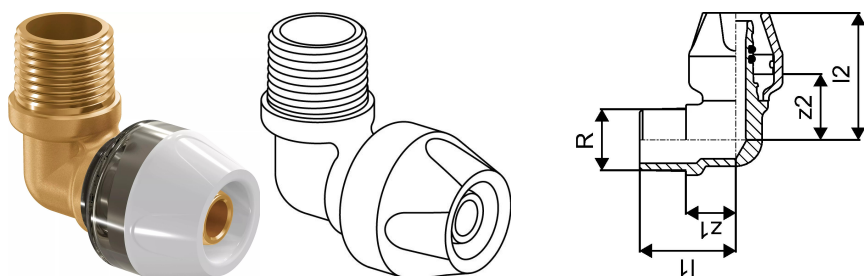

## Uponor RTM joelho macho 16-R1/2"MT

1048599

- Rosca macho de acordo com a ISO 7.
- Acessório de latão.

## Uponor RTM joelho macho 16-R1/2"MT

1048599

### Dados técnicos

Item no EAN	4021598116672
Item no GTIN	04021598116672
Item no VVS	045471689
Unidade de medida	pce
Comprimento (l1)	33 mm
Comprimento (l2)	42 mm
z2	24 mm
Quantidade de embalagens 1	1
Quantidade de embalagens 4	30
Quantidade de embalagens 3	120
Packaging GTIN PL1	06414905407873
Packaging GTIN PL2	06414905407880
Packaging GTIN PL3	06414905407897
Packaging GTIN PL4	06414905407903