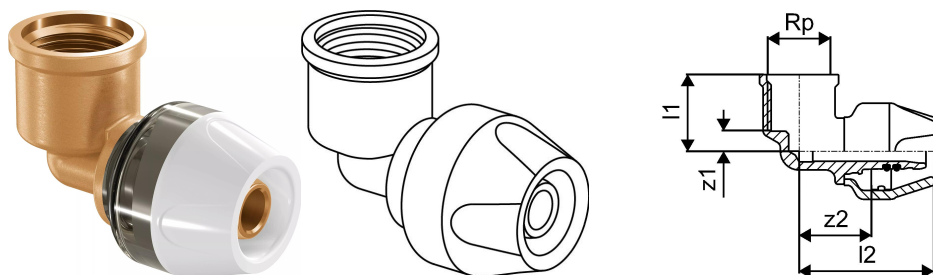

## Uponor RTM joelho fêmea 25-Rp3/4"FT

**1048593**

- Rosca fêmea cilíndrica de acordo com a ISO 7.
- Acessório de latão.

## Uponor RTM joelho fêmea 25-Rp3/4"FT

1048593

### Dados técnicos

Item no EAN	4021598116610
Item no GTIN	04021598116610
Item no VVS	045472810
Unidade de medida	pce
Rosca_fêmea_Rp	3/4 inch
Comprimento (l1)	30 mm
Comprimento (l2)	55 mm
z2	29 mm
Quantidade de embalagens 1	1
Quantidade de embalagens 4	20
Quantidade de embalagens 3	80
Packaging GTIN PL1	06414905461646
Packaging GTIN PL2	06414905442515
Packaging GTIN PL3	06414905449057
Packaging GTIN PL4	06414905494309