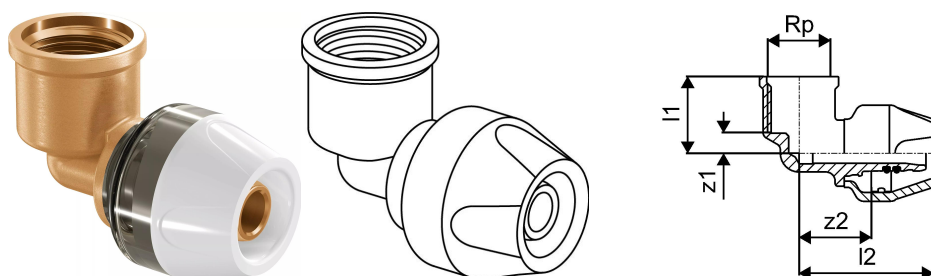

## Uponor RTM joelho fêmea 25-Rp3/4"FT

**1048593**

- Rosca fêmea cilíndrica de acordo com a ISO 7.
- Acessório de latão.

## Uponor RTM joelho fêmea 25-Rp3/4"FT

1048593

### Dados técnicos

Item no EAN	4021598116610
Item no GTIN	04021598116610
Item no VVS	045472810
Unidade de medida	pce
Rosca_fêmea_Rp	3/4 inch
Comprimento (l1)	30 mm
Comprimento (l2)	55 mm
z2	29 mm
Quantidade de embalagens 1	1
Quantidade de embalagens 4	20
Quantidade de embalagens 3	80
Packaging GTIN PL1	06414905461646
Packaging GTIN PL2	06414905442515
Packaging GTIN PL3	06414905449057
Packaging GTIN PL4	06414905494309