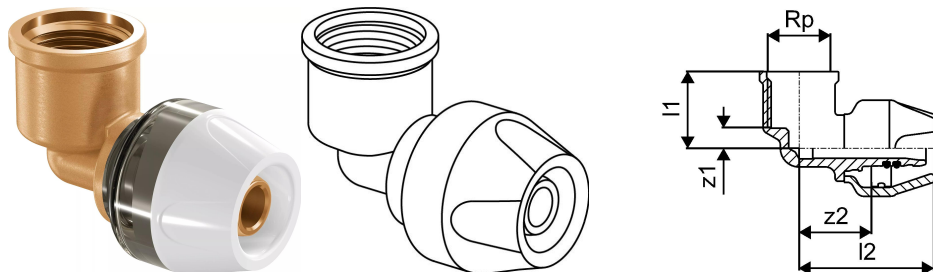

Uponor RTM joelho fêmea 20-Rp3/4"FT

1048592

- Rosca fêmea cilíndrica de acordo com a ISO 7.
- Acessório de latão.

Uponor RTM joelho fêmea 20-Rp3/4"FT

1048592

Dados técnicos

Item no EAN	4021598116603
Item no GTIN	04021598116603
Item no VVS	045472746
Unidade de medida	pce
Rosca_fêmea_Rp	3/4 inch
Comprimento (l1)	29 mm
Comprimento (l2)	50 mm
z2	28 mm
Quantidade de embalagens 1	1
Quantidade de embalagens 4	20
Quantidade de embalagens 3	80
Packaging GTIN PL1	06414905461639
Packaging GTIN PL2	06414905442508
Packaging GTIN PL3	06414905449040
Packaging GTIN PL4	06414905494293