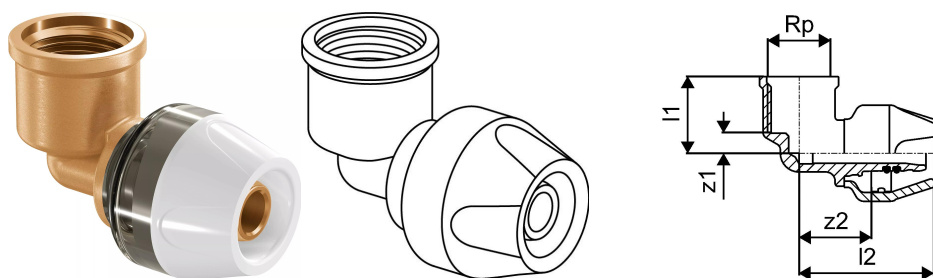

Uponor RTM joelho fêmea 20-Rp3/4"FT

1048592

- Rosca fêmea cilíndrica de acordo com a ISO 7.
- Acessório de latão.

Uponor RTM joelho fêmea 20-Rp3/4"FT

1048592

Dados técnicos

Item no EAN	4021598116603
Item no GTIN	04021598116603
Item no VVS	045472746
Unidade de medida	pce
Rosca_fêmea_Rp	3/4 inch
Comprimento (l1)	29 mm
Comprimento (l2)	50 mm
z2	28 mm
Quantidade de embalagens 1	1
Quantidade de embalagens 4	20
Quantidade de embalagens 3	80
Packaging GTIN PL1	06414905461639
Packaging GTIN PL2	06414905442508
Packaging GTIN PL3	06414905449040
Packaging GTIN PL4	06414905494293