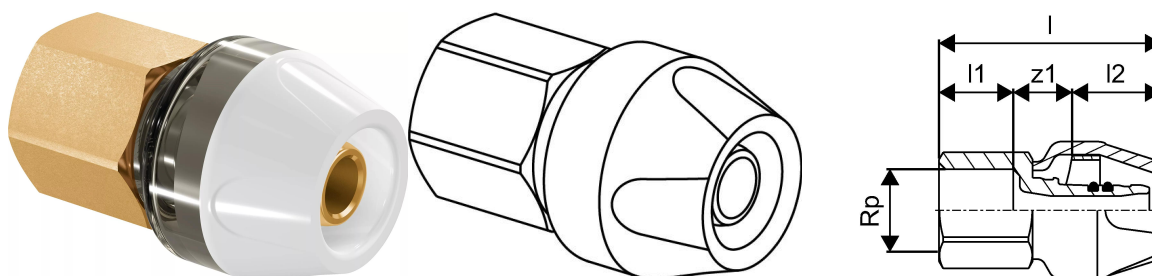

Uponor RTM união fêmea 20-Rp1/2"FT

1048582

- Rosca macho de acordo com a ISO 7.
- Acessório de latão.

Uponor RTM união fêmea 20-Rp1/2"FT

1048582

Dados técnicos

Item no EAN	4021598116504
Item no GTIN	04021598116504
Item no VVS	045482839
Unidade de medida	pce
Rosca_fêmea_Rp	1/2 inch
Comprimento (l)	54 mm
Comprimento (l1)	17 mm
Comprimento (l2)	21 mm
Quantidade de embalagens 1	1
Quantidade de embalagens 4	36
Quantidade de embalagens 3	144
Packaging GTIN PL1	06414905407552
Packaging GTIN PL2	06414905407569
Packaging GTIN PL3	06414905407576
Packaging GTIN PL4	06414905407583