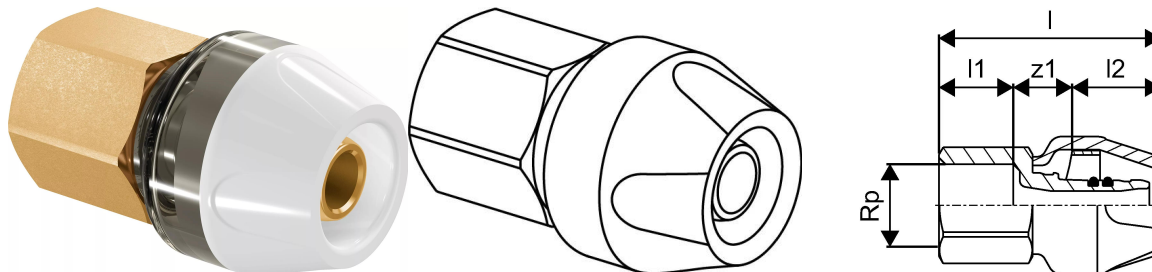

Uponor RTM união fêmea 20-Rp1/2"FT

1048582

- Rosca macho de acordo com a ISO 7.
- Acessório de latão.

Uponor RTM união fêmea 20-Rp1/2"FT

1048582

Dados técnicos

Item no EAN	4021598116504
Item no GTIN	04021598116504
Item no VVS	045482839
Unidade de medida	pce
Rosca_fêmea_Rp	1/2 inch
Comprimento (l)	54 mm
Comprimento (l1)	17 mm
Comprimento (l2)	21 mm
Quantidade de embalagens 1	1
Quantidade de embalagens 4	36
Quantidade de embalagens 3	144
Packaging GTIN PL1	06414905407552
Packaging GTIN PL2	06414905407569
Packaging GTIN PL3	06414905407576
Packaging GTIN PL4	06414905407583