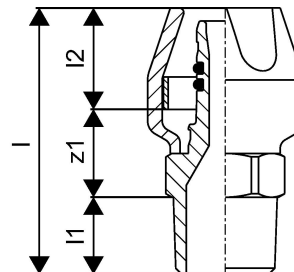

Uponor RTM união macho 20-R1/2"MT

1048567

- Rosca macho de acordo com a ISO 7.
- Acessório de latão.

Uponor RTM união macho 20-R1/2"MT

1048567

Dados técnicos

Item no EAN	4021598116351
Item no GTIN	04021598116351
Item no VVS	045481839
Unidade de medida	pce
Comprimento (l)	57 mm
Comprimento (l1)	11 mm
Comprimento (l2)	22 mm
Quantidade de embalagens 1	1
Quantidade de embalagens 4	36
Quantidade de embalagens 3	144
Packaging GTIN PL1	06414905407392
Packaging GTIN PL2	06414905407408
Packaging GTIN PL3	06414905407415
Packaging GTIN PL4	06414905407422