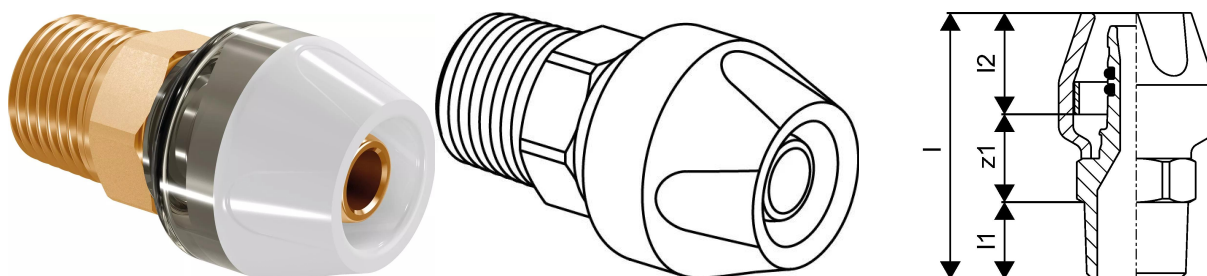

Uponor RTM união macho 20-R1/2"MT

1048567

- Rosca macho de acordo com a ISO 7.
- Acessório de latão.

Uponor RTM união macho 20-R1/2"MT

1048567

Dados técnicos

Item no EAN	4021598116351
Item no GTIN	04021598116351
Item no VVS	045481839
Unidade de medida	pce
Comprimento (l)	57 mm
Comprimento (l1)	11 mm
Comprimento (l2)	22 mm
Quantidade de embalagens 1	1
Quantidade de embalagens 4	36
Quantidade de embalagens 3	144
Packaging GTIN PL1	06414905407392
Packaging GTIN PL2	06414905407408
Packaging GTIN PL3	06414905407415
Packaging GTIN PL4	06414905407422