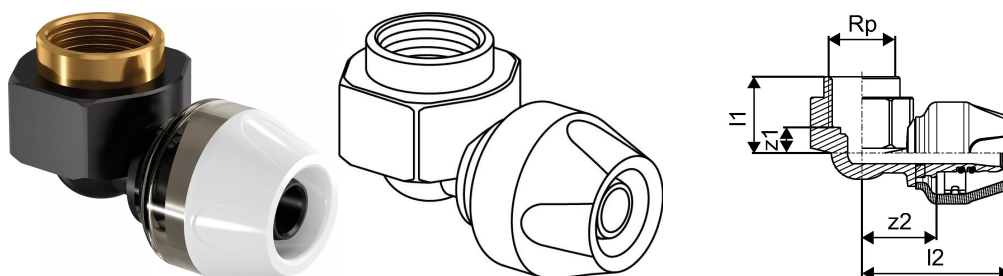

## Uponor RTM joelho fêmea PPSU 25-Rp3/4"FT

1048563

- Rosca fêmea cilíndrica de acordo com a ISO 7.

## Uponor RTM joelho fêmea PPSU 25-Rp3/4"FT

1048563

### Dados técnicos

Item no EAN	4021598116313
Item no GTIN	04021598116313
Item no VVS	087436310
RSK no.	1878493
Item no LVI	1720664
Unidade de medida	pce
Rosca_fêmea_Rp	3/4 inch
Comprimento (l1)	19 mm
Comprimento (l2)	59 mm
z2	32 mm
Quantidade de embalagens 1	1
Quantidade de embalagens 4	20
Quantidade de embalagens 3	160
Packaging GTIN PL1	06414905407231
Packaging GTIN PL2	06414905407248
Packaging GTIN PL3	06414905407262
Packaging GTIN PL4	06414905407279