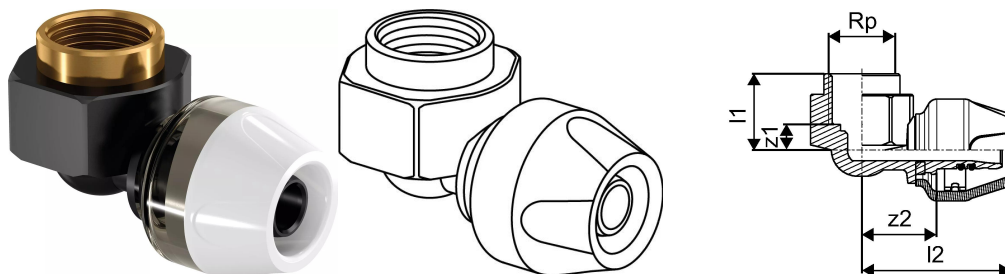

## Uponor RTM joelho fêmea PPSU 25-Rp3/4"FT

1048563

- Rosca fêmea cilíndrica de acordo com a ISO 7.

## Uponor RTM joelho fêmea PPSU 25-Rp3/4"FT

1048563

### Dados técnicos

Item no EAN	4021598116313
Item no GTIN	04021598116313
Item no VVS	087436310
RSK no.	1878493
Item no LVI	1720664
Unidade de medida	pce
Rosca_fêmea_Rp	3/4 inch
Comprimento (l1)	19 mm
Comprimento (l2)	59 mm
z2	32 mm
Quantidade de embalagens 1	1
Quantidade de embalagens 4	20
Quantidade de embalagens 3	160
Packaging GTIN PL1	06414905407231
Packaging GTIN PL2	06414905407248
Packaging GTIN PL3	06414905407262
Packaging GTIN PL4	06414905407279