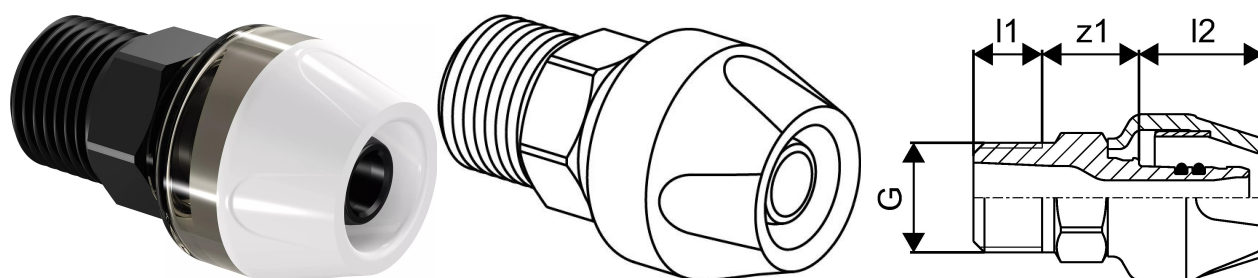

Uponor RTM união macho PPSU 20-R1/2"MT

1048540

- Rosca macho de acordo com a ISO 7.

Uponor RTM união macho PPSU 20-R1/2"MT

1048540

Dados técnicos

Item no EAN	4021598116085
Item no GTIN	04021598116085
Item no VVS	087453239
RSK no.	1878478
Item no LVI	1720641
Unidade de medida	pce
Comprimento (l)	57 mm
Comprimento (l1)	13 mm
Comprimento (l2)	22 mm
Quantidade de embalagens 1	1
Quantidade de embalagens 4	36
Quantidade de embalagens 3	288
Packaging GTIN PL1	06414905405770
Packaging GTIN PL2	06414905405787
Packaging GTIN PL3	06414905405794
Packaging GTIN PL4	06414905405800