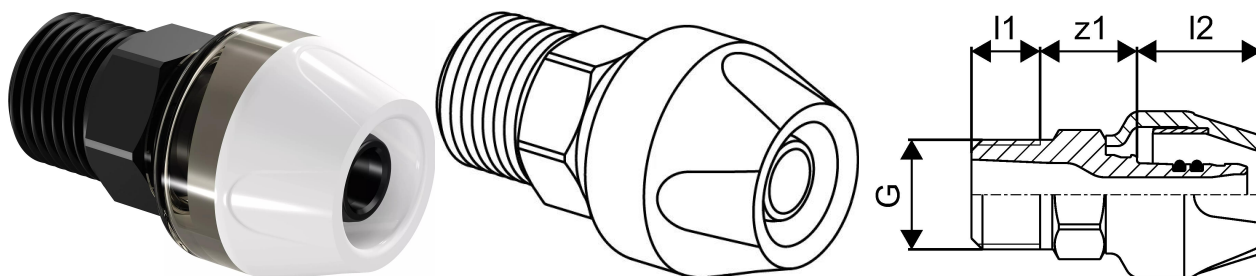

Uponor RTM união macho PPSU 20-R1/2"MT

1048540

- Rosca macho de acordo com a ISO 7.

Uponor RTM união macho PPSU 20-R1/2"MT

1048540

Dados técnicos

Item no EAN	4021598116085
Item no GTIN	04021598116085
Item no VVS	087453239
RSK no.	1878478
Item no LVI	1720641
Unidade de medida	pce
Comprimento (l)	57 mm
Comprimento (l1)	13 mm
Comprimento (l2)	22 mm
Quantidade de embalagens 1	1
Quantidade de embalagens 4	36
Quantidade de embalagens 3	288
Packaging GTIN PL1	06414905405770
Packaging GTIN PL2	06414905405787
Packaging GTIN PL3	06414905405794
Packaging GTIN PL4	06414905405800