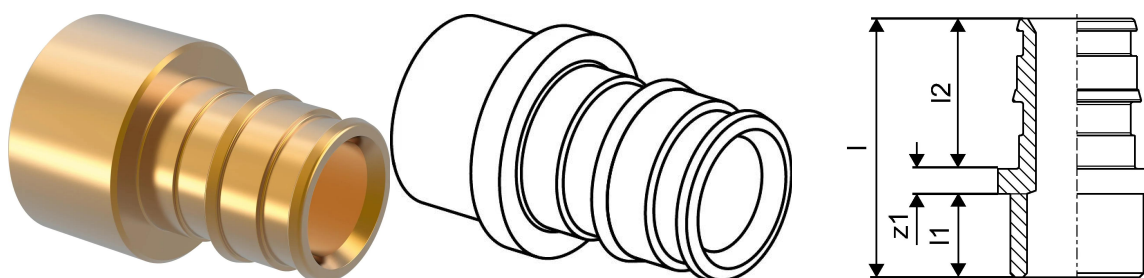

Uponor Q&E união cobre PL 20-22CU

1047941

About Uponor Q&E união cobre PL

Specification

- Acessórios plásticos (PPSU) e metálicos (latão) para união dos tubos Uponor de polietileno reticulado (PEX-a).
- A mais vasta gama do mercado com uma grande variedade de acessórios de 16 a 75 mm.
- Possibilidade de realizar uma instalação higiénica completamente plástica.

Application

- Roscas macho/fêmea de acordo com a EN 10226-1.

Uponor Q&E união cobre PL 20-22CU

1047941

Dados técnicos

Item no EAN	4021598118171
Item no GTIN	04021598118171
Unidade de medida	pce
Comprimento (l)	38 mm
Comprimento (l1)	13 mm
Comprimento (l2)	22 mm
Quantidade de embalagens 1	5
Quantidade de embalagens 3	80
Quantidade de embalagens 4	7680
Item Replacement 1	1145695
Packaging GTIN PL1	06414905404377
Packaging GTIN PL3	06414905404384
Packaging GTIN PL4	06414905404391
Item Unit Length	21
Item Unit Height	40
Item Unit Weight	0,045
Item Unit Width	21