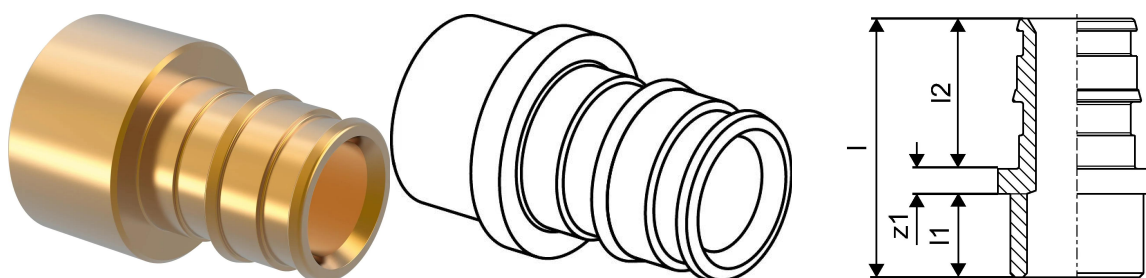

Uponor Q&E união cobre PL 20-22CU

1047941

About Uponor Q&E união cobre PL

Specification

- Acessórios plásticos (PPSU) e metálicos (latão) para união dos tubos Uponor de polietileno reticulado (PEX-a).
- A mais vasta gama do mercado com uma grande variedade de acessórios de 16 a 75 mm.
- Possibilidade de realizar uma instalação higiénica completamente plástica.

Application

- Roscas macho/fêmea de acordo com a EN 10226-1.

Uponor Q&E união cobre PL 20-22CU

1047941

Dados técnicos

Item no EAN	4021598118171
Item no GTIN	04021598118171
Unidade de medida	pce
Comprimento (l)	38 mm
Comprimento (l1)	13 mm
Comprimento (l2)	22 mm
Quantidade de embalagens 1	5
Quantidade de embalagens 3	80
Quantidade de embalagens 4	7680
Item Replacement 1	1145695
Packaging GTIN PL1	06414905404377
Packaging GTIN PL3	06414905404384
Packaging GTIN PL4	06414905404391
Item Unit Length	21
Item Unit Height	40
Item Unit Weight	0,045
Item Unit Width	21