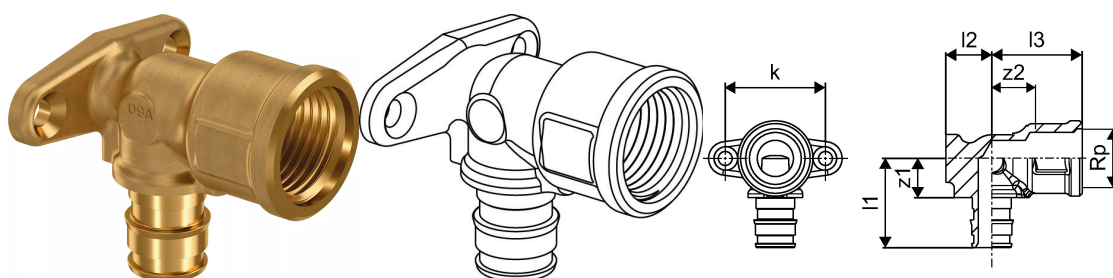

Uponor Smart Aqua joelho fixação longo Q&E PL 16-Rp1/2"FT l=49mm

1047936

Uponor Smart Aqua joelho fixação longo Q&E PL 16-Rp1/2"FT l=49mm

1047936

Dados técnicos

Item no EAN	4021598118126
Item no GTIN	04021598118126
Unidade de medida	pce
Rosca_fêmea_Rp	1/2 inch
Comprimento (l1)	32 mm
Comprimento (l2)	17 mm
Comprimento (l3)	33 mm
Z-valor k	36 mm
z2	16 mm
Quantidade de embalagens 1	5
Quantidade de embalagens 3	40
Packaging GTIN PL1	06414905404070
Packaging GTIN PL3	06414905404087
Packaging GTIN PL4	06414905404094