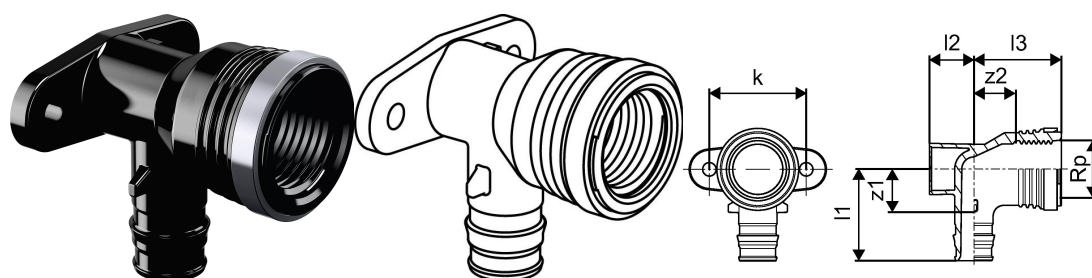

Uponor Smart Aqua joelho fixação longo Q&E PPSU 16-Rp1/2" l=49mm

1042344

Uponor Smart Aqua joelho fixação longo Q&E PPSU 16-Rp1/2" l=49mm

1042344

Dados técnicos

Item no EAN	6414907055829
Item no GTIN	06414907055829
Item no VVS	045283199
Unidade de medida	pce
Rosca_fêmea_Rp	1/2 inch
Comprimento (l1)	34 mm
Comprimento (l2)	17 mm
Comprimento (l3)	33 mm
Z-valor k	36 mm
z2	16 mm
Quantidade de embalagens 1	5
Quantidade de embalagens 3	35
Packaging GTIN PL1	06414905267668
Packaging GTIN PL3	06414905267675
Packaging GTIN PL4	06414905267682