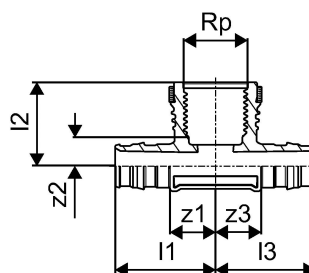

Uponor Q&E T fêmea PPSU 20-Rp1/2"FT-20

1042339

Uponor Q&E T fêmea PPSU 20-Rp1/2"FT-20

1042339

Dados técnicos

Item no EAN	6414907055614
Item no GTIN	06414907055614
Item no VVS	045282239
RSK no.	1880291
Unidade de medida	pce
Rosca_fêmea_Rp	1/2 inch
Comprimento (l1)	38 mm
Comprimento (l2)	27 mm
Comprimento (l3)	38 mm
z2	10 mm
z3	16 mm
Quantidade de embalagens 1	5
Quantidade de embalagens 3	40
Quantidade de embalagens 4	4480
Packaging GTIN PL1	06414905267514
Packaging GTIN PL3	06414905267521
Packaging GTIN PL4	06414905267538
Item Unit Length	75
Item Unit Height	36
Item Unit Weight	0,025
Item Unit Width	26