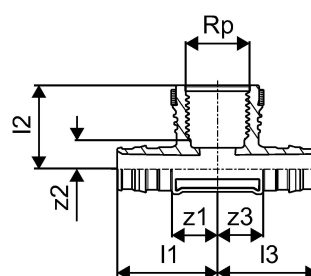

Uponor Q&E T fêmea PPSU 20-Rp1/2"FT-20

1042339

Uponor Q&E T fêmea PPSU 20-Rp1/2"FT-20

1042339

Dados técnicos

Item no EAN	6414907055614
Item no GTIN	06414907055614
Item no VVS	045282239
RSK no.	1880291
Unidade de medida	pce
Rosca_fêmea_Rp	1/2 inch
Comprimento (l1)	38 mm
Comprimento (l2)	27 mm
Comprimento (l3)	38 mm
z2	10 mm
z3	16 mm
Quantidade de embalagens 1	5
Quantidade de embalagens 3	40
Quantidade de embalagens 4	4480
Packaging GTIN PL1	06414905267514
Packaging GTIN PL3	06414905267521
Packaging GTIN PL4	06414905267538
Item Unit Length	75
Item Unit Height	36
Item Unit Weight	0,025
Item Unit Width	26